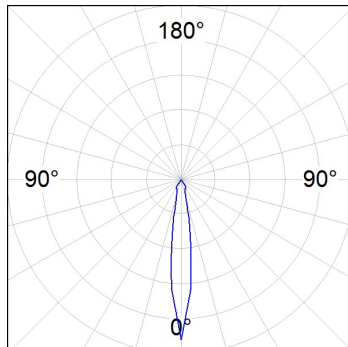

10843362

**IMAG G2 SUR 3000 WW SP GRH.****Descripción:**

Proyector para adosar a pared o a techo multi direccional modelo IMAG G2 SUR 3000 WW SP GRH. de la marca LAMP. Fabricado en inyección de aluminio y policarbonato pintado en color grafito texturizado. Disipación pasiva para una correcta gestión térmica. Modelo para LED COB, con temperatura de color blanco cálido y equipo electrónico incorporado. Reflector de aluminio de alta pureza Spot. Clase de aislamiento II.

Acabado: Grafito texturizado RAL 7021**Peso:** 1.482 g**Instalación:** Superficie**CARACTERÍSTICAS TÉCNICAS:**

Flujo de salida:	2.565 lm	K:	3000
Plum:	27,9W	IRC:	80
Eficacia:	91,9 lm/w	MacAdam:	3
Fuente de Luz:	COB PHILIPS	Alimentación:	220-240V 50/60Hz
Horas de vida led:	50.000 L80 B10	Equipo:	Electrónico
Pled:	26W		

Tolerancia del flujo de salida +/- 10%

DATOS FOTOMÉTRICOS :

10843362
 $\eta = 100\%$
 $I_{max} = 6898 \text{ cd/klm}$
 UTE:
 CIE: 103 100 100 100 100

H (m)	D (m)	E _{max}	E _{med}
1	0,27	17577	11906
2	0,54	4394	2977
3	0,81	1953	1323
4	1,08	1099	744