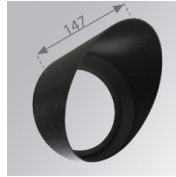

10843362

**IMAG G2 SUR 3000 WW SP GRH.****Descripción:**

Proyector para adosar a pared o a techo multi direccional modelo IMAG G2 SUR 3000 WW SP GRH. de la marca LAMP. Fabricado en inyección de aluminio y policarbonato pintado en color grafito texturizado. Disipación pasiva para una correcta gestión térmica. Modelo para LED COB, con temperatura de color blanco cálido y equipo electrónico incorporado. Reflector de aluminio de alta pureza Spot. Clase de aislamiento II.

Acabado: Grafito texturizado RAL 7021**Peso:** 1.482 g**Instalación:** Superficie**CARACTERÍSTICAS TÉCNICAS:**

Flujo de salida:	2.565 lm	K:	3000
Plum:	27,9W	IRC:	80
Eficacia:	91,9 lm/w	MacAdam:	3
Fuente de Luz:	COB PHILIPS	Alimentación:	220-240V 50/60Hz
Horas de vida led:	50.000 L80 B10	Equipo:	Electrónico
Pled:	26W		

Descripción:

LOOK/IMAG ACC. FRESNEL LENS

Cód. producto:

9600272

Descripción:

LOOK/IMAG ACC. HONEYCOMB GRILLE

Cód. producto:

9600282