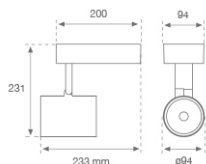

10843362

**IMAG G2 SUR 3000 WW SP GRH.****Descripción:**

Proyector para adosar a pared o a techo multi direccional modelo IMAG G2 SUR 3000 WW SP GRH. de la marca LAMP. Fabricado en inyección de aluminio y policarbonato pintado en color grafito texturizado. Disipación pasiva para una correcta gestión térmica. Modelo para LED COB, con temperatura de color blanco cálido y equipo electrónico incorporado. Reflector de aluminio de alta pureza Spot. Clase de aislamiento II.

Acabado: Grafito texturizado RAL 7021**Peso:** 1.482 g**Instalación:** Superficie**CARACTERÍSTICAS TÉCNICAS:**

Flujo de salida:	2.565 lm	K:	3000
Plum:	27,9W	IRC:	80
Eficacia:	91,9 lm/w	MacAdam:	3
Fuente de Luz:	COB PHILIPS	Alimentación:	220-240V 50/60Hz
Horas de vida led:	50.000 L80 B10	Equipo:	Electrónico
Pled:	26W		

Tolerancia del flujo de salida +/- 10%

DATOS FOTOMÉTRICOS :

10843362
 $\eta = 100\%$
 $I_{max} = 6898 \text{ cd/klm}$
 UTE:
 CIE: 103 100 100 100 100

H (m)	D (m)	E _{max}	E _{med}
1	0,27	17577	11906
2	0,54	4394	2977
3	0,81	1953	1323
4	1,08	1099	744