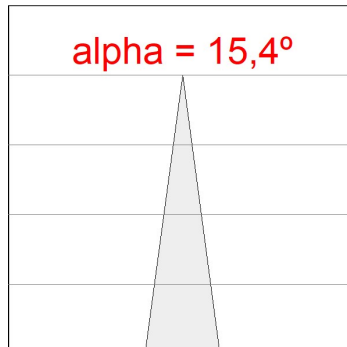

DATOS FOTOMÉTRICOS :

10843362
 $\eta = 100\%$
 $I_{max} = 6898 \text{ cd/klm}$
UTE:
CIE: 103 100 100 100 100

H (m)	D (m)	E_{max}	E_{med}
1	0,27	17577	11906
2	0,54	4394	2977
3	0,81	1953	1323
4	1,08	1099	744