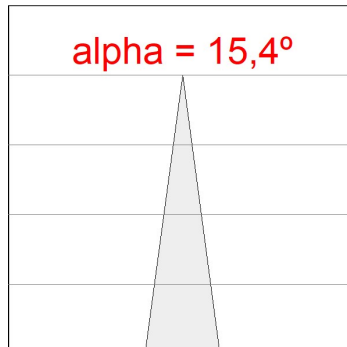

Acabado: Blanco mate texturizado RAL 9016**Peso:** 1.482 g**Instalación:** Superficie**CARACTERÍSTICAS TÉCNICAS:**

Flujo de salida:	2.565 lm	K:	3000
Plum:	27,9W	IRC:	80
Eficacia:	91,9 lm/w	MacAdam:	3
Fuente de Luz:	COB PHILIPS	Alimentación:	220-240V 50/60Hz
Horas de vida led:	50.000 L80 B10	Equipo:	Electrónico
Pled:	26W		

Tolerancia del flujo de salida +/- 10%

10843360

IMAG G2 SUR 3000 WW SP WH.

DATOS FOTOMÉTRICOS :

10843360
 $\eta = 100\%$
 $I_{max} = 6898 \text{ cd/klm}$
 UTE:
 CIE: 103 100 100 100 100

H (m)	D (m)	E _{max}	E _{med}
1	0,27	17577	11906
2	0,54	4394	2977
3	0,81	1953	1323
4	1,08	1099	744