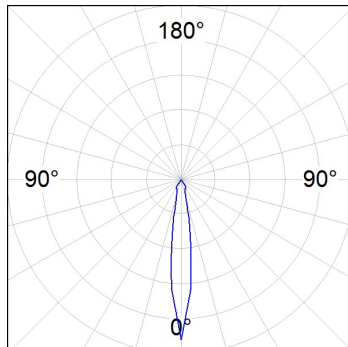

10843360

**IMAG G2 SUR 3000 WW SP WH.****Descripción:**

Proyector para adosar a pared o a techo multi direccional modelo IMAG G2 SUR 3000 WW SP WH. de la marca LAMP. Fabricado en inyección de aluminio y policarbonato pintado en color blanco texturizado. Disipación pasiva para una correcta gestión térmica. Modelo para LED COB, con temperatura de color blanco cálido y equipo electrónico incorporado. Reflector de aluminio de alta pureza Spot. Clase de aislamiento II.

Acabado: Blanco mate texturizado RAL 9016**Peso:** 1.482 g**Instalación:** Superficie**CARACTERÍSTICAS TÉCNICAS:**

Flujo de salida:	2.565 lm	K:	3000
Plum:	27,9W	IRC:	80
Eficacia:	91,9 lm/w	MacAdam:	3
Fuente de Luz:	COB PHILIPS	Alimentación:	220-240V 50/60Hz
Horas de vida led:	50.000 L80 B10	Equipo:	Electrónico
Pled:	26W		

Tolerancia del flujo de salida +/- 10%

10843360

IMAG G2 SUR 3000 WW SP WH.

DATOS FOTOMÉTRICOS :

10843360
 $\eta = 100\%$
 $I_{max} = 6898 \text{ cd/klm}$
 UTE:
 CIE: 103 100 100 100 100

H (m)	D (m)	E _{max}	E _{med}
1	0,27	17577	11906
2	0,54	4394	2977
3	0,81	1953	1323
4	1,08	1099	744