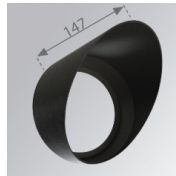

Acabado: Blanco mate texturizado RAL 9016**Peso:** 1.482 g**Instalación:** Superficie**CARACTERÍSTICAS TÉCNICAS:**

Flujo de salida:	2.565 lm	K:	3000
Plum:	27,9W	IRC:	80
Eficacia:	91,9 lm/w	MacAdam:	3
Fuente de Luz:	COB PHILIPS	Alimentación:	220-240V 50/60Hz
Horas de vida led:	50.000 L80 B10	Equipo:	Electrónico
Pled:	26W		

Descripción:

LOOK/IMAG ACC. FRESNEL LENS

Cód. producto:

9600272

Descripción:

LOOK/IMAG ACC. HONEYCOMB GRILLE

Cód. producto:

9600282