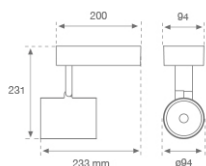

10843360

**IMAG G2 SUR 3000 WW SP WH.****Descripción:**

Proyector para adosar a pared o a techo multi direccional modelo IMAG G2 SUR 3000 WW SP WH. de la marca LAMP. Fabricado en inyección de aluminio y policarbonato pintado en color blanco texturizado. Disipación pasiva para una correcta gestión térmica. Modelo para LED COB, con temperatura de color blanco cálido y equipo electrónico incorporado. Reflector de aluminio de alta pureza Spot. Clase de aislamiento II.

Acabado: Blanco mate texturizado RAL 9016**Peso:** 1.482 g**Instalación:** Superficie**CARACTERÍSTICAS TÉCNICAS:**

Flujo de salida:	2.565 lm	K:	3000
Plum:	27,9W	IRC:	80
Eficacia:	91,9 lm/w	MacAdam:	3
Fuente de Luz:	COB PHILIPS	Alimentación:	220-240V 50/60Hz
Horas de vida led:	50.000 L80 B10	Equipo:	Electrónico
Pled:	26W		

Tolerancia del flujo de salida +/- 10%

10843360

IMAG G2 SUR 3000 WW SP WH.

DATOS FOTOMÉTRICOS :

10843360
 $\eta = 100\%$
 $I_{max} = 6898 \text{ cd/klm}$
 UTE:
 CIE: 103 100 100 100 100

H (m)	D (m)	E _{max}	E _{med}
1	0,27	17577	11906
2	0,54	4394	2977
3	0,81	1953	1323
4	1,08	1099	744