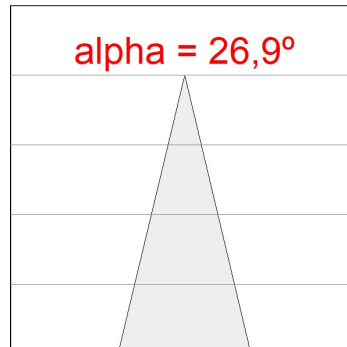

10843352

**IMAG G2 SUR 2000 WW FL GRH****Descripción:**

Proyector para adosar a pared o a techo multi direccional modelo IMAG G2 SUR 2000 WW FL GRH. de la marca LAMP. Fabricado en inyección de aluminio y policarbonato pintado en color grafito texturizado. Disipación pasiva para una correcta gestión térmica. Modelo para LED COB, con temperatura de color blanco cálido y equipo electrónico incorporado. Reflector de aluminio de alta pureza Flood. Clase de aislamiento II.

Acabado: Grafito texturizado RAL 7021**Peso:** 1.482 g**Instalación:** Superficie**CARACTERÍSTICAS TÉCNICAS:**

Flujo de salida:	1.636 lm	K:	3000
Plum:	16,8W	IRC:	80
Eficacia:	97,3 lm/w	MacAdam:	3
Fuente de Luz:	COB PHILIPS	Alimentación:	220-240V 50/60Hz
Horas de vida led:	50.000 L80 B10	Equipo:	Electrónico
Pled:	15W		

Tolerancia del flujo de salida +/- 10%

10843352

IMAG G2 SUR 2000 WW FL GRH

DATOS FOTOMÉTRICOS :

10843352
 $\eta = 100\%$
 $I_{max} = 3167 \text{ cd/klm}$
 UTE:
 CIE: 101 100 100 100 100

H (m)	D (m)	E _{max}	E _{med}
1	0,48	5156	3494
2	0,96	1289	874
3	1,43	573	388
4	1,91	322	218