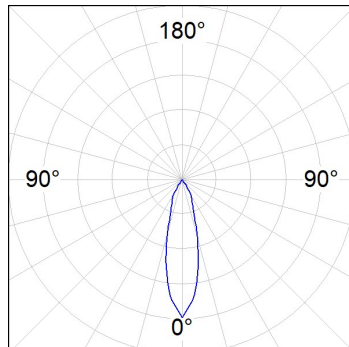

10843352

**IMAG G2 SUR 2000 WW FL GRH****Descripción:**

Proyector para adosar a pared o a techo multi direccional modelo IMAG G2 SUR 2000 WW FL GRH. de la marca LAMP. Fabricado en inyección de aluminio y policarbonato pintado en color grafito texturizado. Disipación pasiva para una correcta gestión térmica. Modelo para LED COB, con temperatura de color blanco cálido y equipo electrónico incorporado. Reflector de aluminio de alta pureza Flood. Clase de aislamiento II.

Acabado: Grafito texturizado RAL 7021**Peso:** 1.482 g**Instalación:** Superficie**CARACTERÍSTICAS TÉCNICAS:**

Flujo de salida:	1.636 lm	K:	3000
Plum:	16,8W	IRC:	80
Eficacia:	97,3 lm/w	MacAdam:	3
Fuente de Luz:	COB PHILIPS	Alimentación:	220-240V 50/60Hz
Horas de vida led:	50.000 L80 B10	Equipo:	Electrónico
Pled:	15W		

Tolerancia del flujo de salida +/- 10%

10843352

IMAG G2 SUR 2000 WW FL GRH

DATOS FOTOMÉTRICOS :

10843352
 $\eta = 100\%$
 $I_{max} = 3167 \text{ cd/klm}$
 UTE:
 CIE: 101 100 100 100 100

H (m)	D (m)	E _{max}	E _{med}
1	0,48	5156	3494
2	0,96	1289	874
3	1,43	573	388
4	1,91	322	218