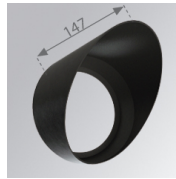

10843352

**IMAG G2 SUR 2000 WW FL GRH****Descripción:**

Proyector para adosar a pared o a techo multi direccional modelo IMAG G2 SUR 2000 WW FL GRH. de la marca LAMP. Fabricado en inyección de aluminio y policarbonato pintado en color grafito texturizado. Disipación pasiva para una correcta gestión térmica. Modelo para LED COB, con temperatura de color blanco cálido y equipo electrónico incorporado. Reflector de aluminio de alta pureza Flood. Clase de aislamiento II.

Acabado: Grafito texturizado RAL 7021**Peso:** 1.482 g**Instalación:** Superficie**CARACTERÍSTICAS TÉCNICAS:**

Flujo de salida:	1.636 lm	K:	3000
Plum:	16,8W	IRC:	80
Eficacia:	97,3 lm/w	MacAdam:	3
Fuente de Luz:	COB PHILIPS	Alimentación:	220-240V 50/60Hz
Horas de vida led:	50.000 L80 B10	Equipo:	Electrónico
Pled:	15W		

ACCESORIOS :

Óptico

Cód. producto:
9600252

Descripción:
LOOK/IMAG ACC. ADAPTOR

Cód. producto:
9600262

Descripción:
LOOK/IMAG ACC. FRESNEL LENS

Cód. producto:
9600272

Descripción:
LOOK/IMAG ACC. HONEYCOMB GRILLE