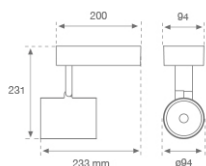

10843352

**IMAG G2 SUR 2000 WW FL GRH****Descripción:**

Proyector para adosar a pared o a techo multi direccional modelo IMAG G2 SUR 2000 WW FL GRH. de la marca LAMP. Fabricado en inyección de aluminio y policarbonato pintado en color grafito texturizado. Disipación pasiva para una correcta gestión térmica. Modelo para LED COB, con temperatura de color blanco cálido y equipo electrónico incorporado. Reflector de aluminio de alta pureza Flood. Clase de aislamiento II.

Acabado: Grafito texturizado RAL 7021**Peso:** 1.482 g**Instalación:** Superficie**CARACTERÍSTICAS TÉCNICAS:**

Flujo de salida:	1.636 lm	K:	3000
Plum:	16,8W	IRC:	80
Eficacia:	97,3 lm/w	MacAdam:	3
Fuente de Luz:	COB PHILIPS	Alimentación:	220-240V 50/60Hz
Horas de vida led:	50.000 L80 B10	Equipo:	Electrónico
Pled:	15W		

Tolerancia del flujo de salida +/- 10%

10843352

IMAG G2 SUR 2000 WW FL GRH

DATOS FOTOMÉTRICOS :

10843352
 $\eta = 100\%$
 $I_{max} = 3167 \text{ cd/klm}$
 UTE:
 CIE: 101 100 100 100 100

H (m)	D (m)	E _{max}	E _{med}
1	0,48	5156	3494
2	0,96	1289	874
3	1,43	573	388
4	1,91	322	218