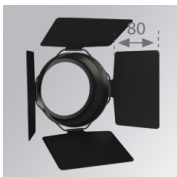

10843342

**IMAG G2 SUR 2000 WW MFL GRH.****Descripción:**

Proyector para adosar a pared o a techo multi direccional modelo IMAG G2 SUR 2000 WW MFL GRH. de la marca LAMP. Fabricado en inyección de aluminio y policarbonato pintado en color grafito texturizado. Disipación pasiva para una correcta gestión térmica. Modelo para LED COB, con temperatura de color blanco cálido y equipo electrónico incorporado. Reflector de aluminio de alta pureza Medium Flood. Clase de aislamiento II.

Acabado: Grafito texturizado RAL 7021**Peso:** 1.482 g**Instalación:** Superficie**CARACTERÍSTICAS TÉCNICAS:**

Flujo de salida:	1.787 lm	K:	3000
Plum:	17,3W	IRC:	80
Eficacia:	103,3 lm/w	MacAdam:	3
Fuente de Luz:	COB PHILIPS	Alimentación:	220-240V 50/60Hz
Horas de vida led:	50.000 L80 B10	Equipo:	Electrónico
Pled:	15W		

Descripción:

LOOK/IMAG ACC. HONEYCOMB GRILLE

Cód. producto:

9600282

Descripción:

LOOK/IMAG ACC. SCREEN

Cód. producto:

9600292

Descripción:

LOOK/IMAG ACC. ANTI-GLARE LOUVRES

Cód. producto:

9600372

Descripción:

LOOK/IMAG ACC. BUFFER