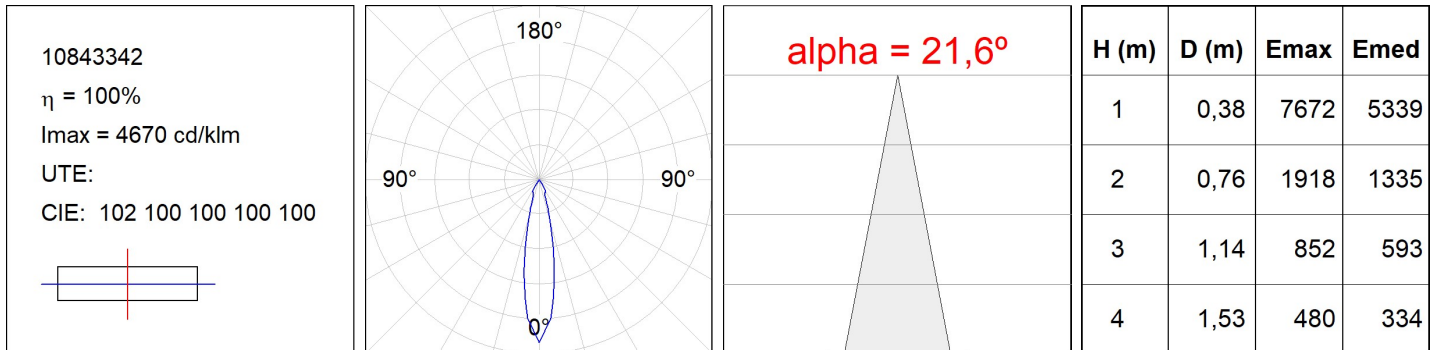

Acabado: Grafito texturizado RAL 7021**Peso:** 1.482 g**Instalación:** Superficie**CARACTERÍSTICAS TÉCNICAS:**

Flujo de salida:	1.787 lm	K:	3000
Plum:	17,3W	IRC:	80
Eficacia:	103,3 lm/w	MacAdam:	3
Fuente de Luz:	COB PHILIPS	Alimentación:	220-240V 50/60Hz
Horas de vida led:	50.000 L80 B10	Equipo:	Electrónico
Pled:	15W		

Tolerancia del flujo de salida +/- 10%

10843342

IMAG G2 SUR 2000 WW MFL GRH.

DATOS FOTOMÉTRICOS :

ACCESORIOS :

Óptico

Cód. producto:

9600252