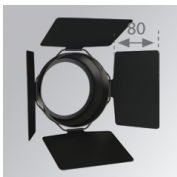

10843330

**IMAG G2 SUR 2000 WW SP WH.****Descripción:**

Proyector para adosar a pared o a techo multi direccional modelo IMAG G2 SUR 2000 WW SP WH. de la marca LAMP. Fabricado en inyección de aluminio y policarbonato pintado en color blanco texturizado. Disipación pasiva para una correcta gestión térmica. Modelo para LED COB, con temperatura de color blanco cálido y equipo electrónico incorporado. Reflector de aluminio de alta pureza Spot. Clase de aislamiento II.

Acabado: Blanco mate texturizado RAL 9016**Peso:** 1.482 g**Instalación:** Superficie**CARACTERÍSTICAS TÉCNICAS:**

Flujo de salida:	1.582 lm	K:	3000
Plum:	16,8W	IRC:	80
Eficacia:	94,1 lm/w	MacAdam:	3
Fuente de Luz:	COB PHILIPS	Alimentación:	220-240V 50/60Hz
Horas de vida led:	50.000 L80 B10	Equipo:	Electrónico
Pled:	15W		

ACCESORIOS :

Óptico

Cód. producto:
9600252

Descripción:
LOOK/IMAG ACC. ADAPTOR

Cód. producto:
9600262

Descripción:
LOOK/IMAG ACC. FRESNEL LENS

Cód. producto:
9600272

Descripción:
LOOK/IMAG ACC. HONEYCOMB GRILLE

Cód. producto:
9600282

Descripción:
LOOK/IMAG ACC. SCREEN

Cód. producto:
9600292

Descripción:
LOOK/IMAG ACC. ANTI-GLARE LOUVRES

Cód. producto:
9600372

Descripción:
LOOK/IMAG ACC. BUFFER