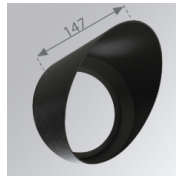

10843330

**IMAG G2 SUR 2000 WW SP WH.****Descripción:**

Proyector para adosar a pared o a techo multi direccional modelo IMAG G2 SUR 2000 WW SP WH. de la marca LAMP. Fabricado en inyección de aluminio y policarbonato pintado en color blanco texturizado. Disipación pasiva para una correcta gestión térmica. Modelo para LED COB, con temperatura de color blanco cálido y equipo electrónico incorporado. Reflector de aluminio de alta pureza Spot. Clase de aislamiento II.

Acabado: Blanco mate texturizado RAL 9016**Peso:** 1.482 g**Instalación:** Superficie**CARACTERÍSTICAS TÉCNICAS:**

Flujo de salida:	1.582 lm	K:	3000
Plum:	16,8W	IRC:	80
Eficacia:	94,1 lm/w	MacAdam:	3
Fuente de Luz:	COB PHILIPS	Alimentación:	220-240V 50/60Hz
Horas de vida led:	50.000 L80 B10	Equipo:	Electrónico
Pled:	15W		

ACCESORIOS :

Óptico

Cód. producto:
9600252

Descripción:
LOOK/IMAG ACC. ADAPTOR

Cód. producto:
9600262

Descripción:
LOOK/IMAG ACC. FRESNEL LENS

Cód. producto:
9600272

Descripción:
LOOK/IMAG ACC. HONEYCOMB GRILLE