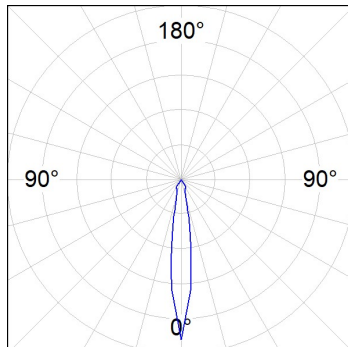

10843330

**IMAG G2 SUR 2000 WW SP WH.****Descripción:**

Proyector para adosar a pared o a techo multi direccional modelo IMAG G2 SUR 2000 WW SP WH. de la marca LAMP. Fabricado en inyección de aluminio y policarbonato pintado en color blanco texturizado. Disipación pasiva para una correcta gestión térmica. Modelo para LED COB, con temperatura de color blanco cálido y equipo electrónico incorporado. Reflector de aluminio de alta pureza Spot. Clase de aislamiento II.

Acabado: Blanco mate texturizado RAL 9016**Peso:** 1.482 g**Instalación:** Superficie**CARACTERÍSTICAS TÉCNICAS:**

Flujo de salida:	1.582 lm	K:	3000
Plum:	16,8W	IRC:	80
Eficacia:	94,1 lm/w	MacAdam:	3
Fuente de Luz:	COB PHILIPS	Alimentación:	220-240V 50/60Hz
Horas de vida led:	50.000 L80 B10	Equipo:	Electrónico
Pled:	15W		

Tolerancia del flujo de salida +/- 10%

10843330

IMAG G2 SUR 2000 WW SP WH.

DATOS FOTOMÉTRICOS :

10843330
 $\eta = 100\%$
 $I_{max} = 6898 \text{ cd/klm}$
 UTE:
 CIE: 103 100 100 100 100

H (m)	D (m)	E _{max}	E _{med}
1	0,27	10842	7344
2	0,54	2711	1836
3	0,81	1205	816
4	1,08	678	459