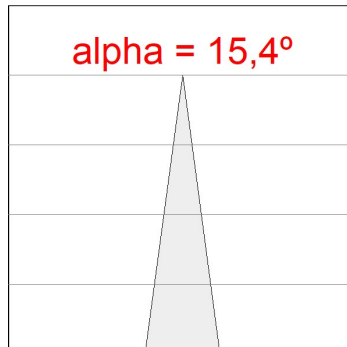

10843330

**IMAG G2 SUR 2000 WW SP WH.****Descripción:**

Proyector para adosar a pared o a techo multi direccional modelo IMAG G2 SUR 2000 WW SP WH. de la marca LAMP. Fabricado en inyección de aluminio y policarbonato pintado en color blanco texturizado. Disipación pasiva para una correcta gestión térmica. Modelo para LED COB, con temperatura de color blanco cálido y equipo electrónico incorporado. Reflector de aluminio de alta pureza Spot. Clase de aislamiento II.

Acabado: Blanco mate texturizado RAL 9016**Peso:** 1.482 g**Instalación:** Superficie**CARACTERÍSTICAS TÉCNICAS:**

Flujo de salida:	1.582 lm	K:	3000
Plum:	16,8W	IRC:	80
Eficacia:	94,1 lm/w	MacAdam:	3
Fuente de Luz:	COB PHILIPS	Alimentación:	220-240V 50/60Hz
Horas de vida led:	50.000 L80 B10	Equipo:	Electrónico
Pled:	15W		

Tolerancia del flujo de salida +/- 10%

10843330

IMAG G2 SUR 2000 WW SP WH.

DATOS FOTOMÉTRICOS :

10843330
 $\eta = 100\%$
 $I_{max} = 6898 \text{ cd/klm}$
 UTE:
 CIE: 103 100 100 100 100

H (m)	D (m)	E _{max}	E _{med}
1	0,27	10842	7344
2	0,54	2711	1836
3	0,81	1205	816
4	1,08	678	459