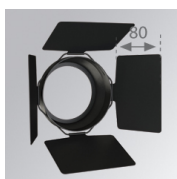

Cód. producto:

9600292

Descripción:

LOOK/IMAG ACC. ANTI-GLARE LOUVRES