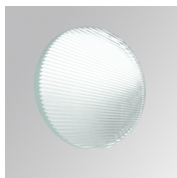

10843320

**IMAG G2 SUR 1200 WW FL WH.****Descripción:**

Proyector para adosar a pared o a techo multi direccional modelo IMAG G2 SUR 1200 WW FL WH. de la marca LAMP. Fabricado en inyección de aluminio y policarbonato pintado en color blanco texturizado. Disipación pasiva para una correcta gestión térmica. Modelo para LED COB, con temperatura de color blanco cálido y equipo electrónico incorporado. Reflector de aluminio de alta pureza Flood. Clase de aislamiento II.

Acabado: Blanco mate texturizado RAL 9016**Peso:** 1.482 g**Instalación:** Superficie**CARACTERÍSTICAS TÉCNICAS:**

Flujo de salida:	1.167 lm	K:	3000
Plum:	10,4W	IRC:	80
Eficacia:	112,2 lm/w	MacAdam:	3
Fuente de Luz:	COB PHILIPS	Alimentación:	220-240V 50/60Hz
Horas de vida led:	50.000 L80 B10	Equipo:	Electrónico
Pled:	9W		

ACCESORIOS :

Óptico

Cód. producto:

9600252

Descripción:

LOOK/IMAG ACC. ADAPTOR

Cód. producto:

9600262