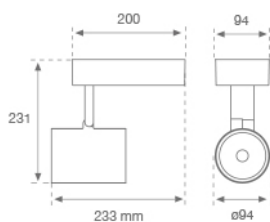

10843320

**IMAG G2 SUR 1200 WW FL WH.****Descripción:**

Proyector para adosar a pared o a techo multi direccional modelo IMAG G2 SUR 1200 WW FL WH. de la marca LAMP. Fabricado en inyección de aluminio y policarbonato pintado en color blanco texturizado. Disipación pasiva para una correcta gestión térmica. Modelo para LED COB, con temperatura de color blanco cálido y equipo electrónico incorporado. Reflector de aluminio de alta pureza Flood. Clase de aislamiento II.

Acabado: Blanco mate texturizado RAL 9016**Peso:** 1.482 g**Instalación:** Superficie**CARACTERÍSTICAS TÉCNICAS:**

Flujo de salida:	1.167 lm	K:	3000
Plum:	10,4W	IRC:	80
Eficacia:	112,2 lm/w	MacAdam:	3
Fuente de Luz:	COB PHILIPS	Alimentación:	220-240V 50/60Hz
Horas de vida led:	50.000 L80 B10	Equipo:	Electrónico
Pled:	9W		

Tolerancia del flujo de salida +/- 10%

10843320

IMAG G2 SUR 1200 WW FL WH.

DATOS FOTOMÉTRICOS :

10843320
 $\eta = 100\%$
 $I_{max} = 2342 \text{ cd/klm}$
 UTE: 1,00A + 0,00T
 CIE: 97 99 100 100 100

H (m)	D (m)	E _{max}	E _{med}
1	0,60	2726	1837
2	1,20	682	459
3	1,80	303	204
4	2,40	170	115