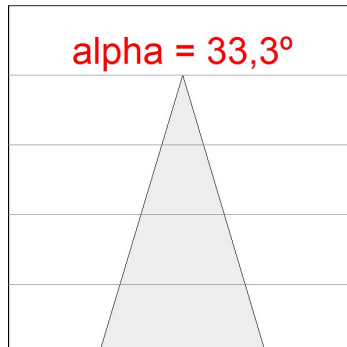

Acabado: Blanco mate texturizado RAL 9016**Peso:** 1.482 g**Instalación:** Superficie**CARACTERÍSTICAS TÉCNICAS:**

Flujo de salida:	1.167 lm	K:	3000
Plum:	10,4W	IRC:	80
Eficacia:	112,2 lm/w	MacAdam:	3
Fuente de Luz:	COB PHILIPS	Alimentación:	220-240V 50/60Hz
Horas de vida led:	50.000 L80 B10	Equipo:	Electrónico
Pled:	9W		

Tolerancia del flujo de salida +/- 10%

10843320

IMAG G2 SUR 1200 WW FL WH.

DATOS FOTOMÉTRICOS :

10843320
 $\eta = 100\%$
 $I_{max} = 2342 \text{ cd/klm}$
 UTE: 1,00A + 0,00T
 CIE: 97 99 100 100 100

H (m)	D (m)	E _{max}	E _{med}
1	0,60	2726	1837
2	1,20	682	459
3	1,80	303	204
4	2,40	170	115