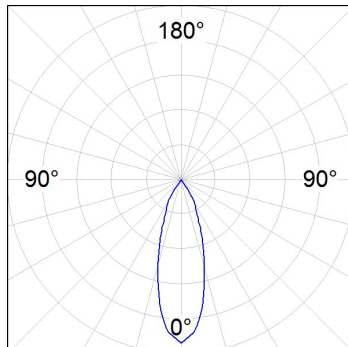

10843320

**IMAG G2 SUR 1200 WW FL WH.****Descripción:**

Proyector para adosar a pared o a techo multi direccional modelo IMAG G2 SUR 1200 WW FL WH. de la marca LAMP. Fabricado en inyección de aluminio y policarbonato pintado en color blanco texturizado. Disipación pasiva para una correcta gestión térmica. Modelo para LED COB, con temperatura de color blanco cálido y equipo electrónico incorporado. Reflector de aluminio de alta pureza Flood. Clase de aislamiento II.

Acabado: Blanco mate texturizado RAL 9016**Peso:** 1.482 g**Instalación:** Superficie**CARACTERÍSTICAS TÉCNICAS:**

Flujo de salida:	1.167 lm	K:	3000
Plum:	10,4W	IRC:	80
Eficacia:	112,2 lm/w	MacAdam:	3
Fuente de Luz:	COB PHILIPS	Alimentación:	220-240V 50/60Hz
Horas de vida led:	50.000 L80 B10	Equipo:	Electrónico
Pled:	9W		

Tolerancia del flujo de salida +/- 10%

10843320

IMAG G2 SUR 1200 WW FL WH.

DATOS FOTOMÉTRICOS :

10843320
 $\eta = 100\%$
 $I_{max} = 2342 \text{ cd/klm}$
 UTE: 1,00A + 0,00T
 CIE: 97 99 100 100 100

H (m)	D (m)	E _{max}	E _{med}
1	0,60	2726	1837
2	1,20	682	459
3	1,80	303	204
4	2,40	170	115