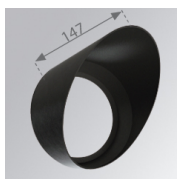

Acabado: Blanco mate texturizado RAL 9016**Peso:** 1.482 g**Instalación:** Superficie**CARACTERÍSTICAS TÉCNICAS:**

Flujo de salida:	1.167 lm	K:	3000
Plum:	10,4W	IRC:	80
Eficacia:	112,2 lm/w	MacAdam:	3
Fuente de Luz:	COB PHILIPS	Alimentación:	220-240V 50/60Hz
Horas de vida led:	50.000 L80 B10	Equipo:	Electrónico
Pled:	9W		

Descripción:

LOOK/IMAG ACC. FRESNEL LENS

Cód. producto:

9600272

Descripción:

LOOK/IMAG ACC. HONEYCOMB GRILLE

Cód. producto:

9600282