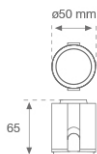

10643012

**MOODY CORE 500 WW FL****Descripción:**

Módulo lumínico modelo MOODY CORE 500 WW FL de la marca LAMP. Cuerpo fabricado en inyección de aluminio con tratamiento de cataforesis. Modelo para COB con temperatura de color blanco cálido y equipo electrónico incorporado. Reflector Flood. Con grado de protección IP20. Clase de aislamiento II.

**Acabado:** CATAFORESIS**Peso:** 214 g**Instalación:** Empotrado**CARACTERÍSTICAS TÉCNICAS:**

<b>Flujo de salida:</b>	497	<b>K:</b>	3000
<b>Plum:</b>	8,3W	<b>IRC:</b>	80
<b>Eficacia:</b>	59,9	<b>MacAdam:</b>	<3
<b>Fuente de Luz:</b>	COB BRIDGELUX	<b>Alimentación:</b>	220-240V 50/60Hz
<b>Horas de vida led:</b>	50000 L90 B10	<b>Equipo:</b>	Regulable TRIAC
<b>Pled:</b>	7W		

*Tolerancia del flujo de salida +/- 10%*

**DATOS FOTOMÉTRICOS :**

**ACCESORIOS :**

**Montaje**

**Cód. producto:**

10600500  
10600501  
10600502  
10600503

**Descripción:**

MOODY REF RD FX Ø99 WH.  
MOODY REF RD FX Ø99 CO.  
MOODY REF RD FX Ø99 BK.  
MOODY REF RD FX Ø99 MET.