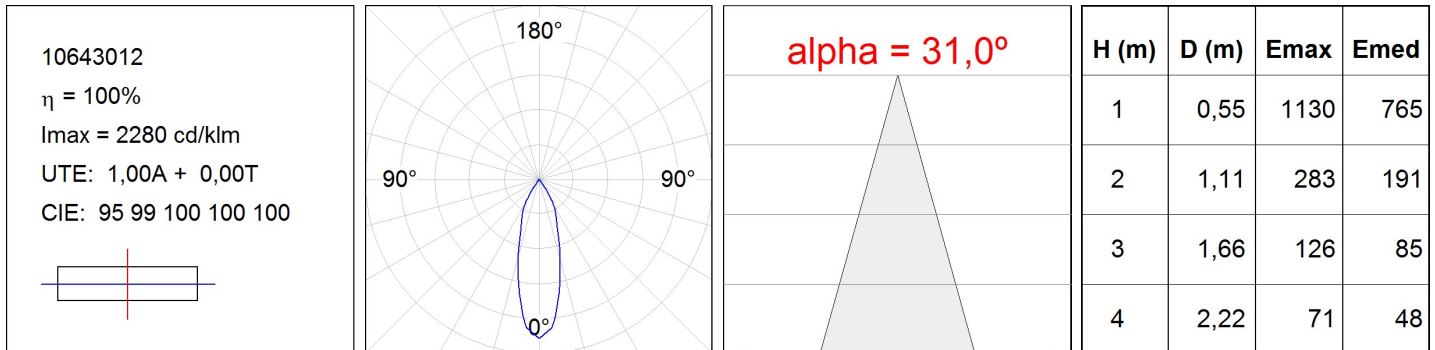

DATOS FOTOMÉTRICOS :