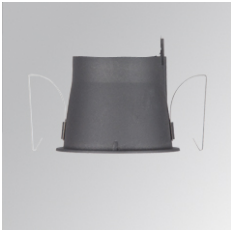

MOODY

10600540

MOODY REF RD FX Ø72 WH.

Descripción:

Downlight empotrado redondo fijo modelo MOODY REF RD FX Ø72 WH. de la marca LAMP. Cuerpo fabricado en inyección de policarbonato lacado en acabado color blanco texturizado.

Acabado: Blanco mate RAL 9010

Peso: 28 g