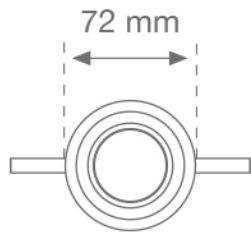

MOODY

10600540

MOODY REF RD FX Ø72 WH.

Descripción:

Downlight empotrado redondo fijo modelo MOODY REF RD FX Ø72 WH. de la marca LAMP. Cuerpo fabricado en inyección de policarbonato lacado en acabado color blanco texturizado.

Acabado: Blanco mate RAL 9010

Peso: 28 g