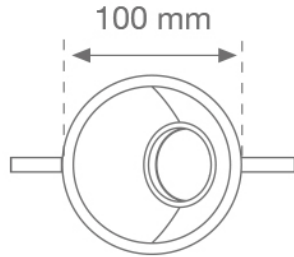

### MOODY REF RD ASYM WH.

---

**Descripción:**

Downlight empotrado redondo asimétrico modelo MOODY REF RD ASYM WH. de la marca LAMP. Cuerpo fabricado en inyección de policarbonato lacado en acabado color blanco texturizado.

**Acabado:** Blanco mate RAL 9010

**Peso:** 36 g

---