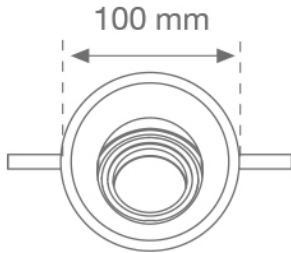

MOODY

10600510

MOODY REF RD ADJ WH.

Descripción:

Downlight empotrado redondo orientable modelo MOODY REF RD ADJ WH. de la marca LAMP. Cuerpo fabricado en inyección de policarbonato lacado en acabado color blanco texturizado. Permite giros entre 0° y 30°.

Acabado: Blanco mate RAL 9010

Peso: 40 g