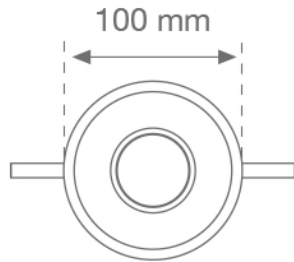

### MOODY REF RD FX Ø99 WH.

**Descripción:**

Downlight empotrado redondo fijo modelo MOODY REF RD FX Ø99 WH. de la marca LAMP. Cuerpo fabricado en inyección de policarbonato lacado en acabado color blanco texturizado.

**Acabado:** Blanco mate RAL 9010

**Peso:** 36 g