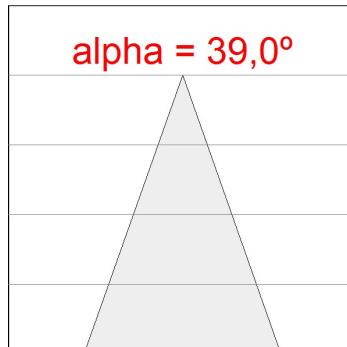

Acabado: Blanco brillo RAL 9010**Peso:** 4.504 g**Instalación:** Suspendido**CARACTERÍSTICAS TÉCNICAS:**

Flujo de salida:	2.402 lm	K:	3000
Plum:	26,3W	IRC:	80
Eficacia:	91,3 lm/w	MacAdam:	<3
Fuente de Luz:	COB CITIZEN	Alimentación:	220-240V 50/60Hz
Horas de vida led:	50.000 L80 B10	Equipo:	Electrónico
Pled:	25W		

Tolerancia del flujo de salida +/- 10%

10441001

STORBELL 3000 WW FL WH.

DATOS FOTOMÉTRICOS :

10441001
 $\eta = 100\%$
 $I_{max} = 1994 \text{ cd/klm}$
 UTE: 1,00A + 0,00T
 CIE: 95 99 100 100 100

H (m)	D (m)	E _{max}	E _{med}
1	0,71	4778	3160
2	1,42	1195	790
3	2,12	531	351
4	2,83	299	198