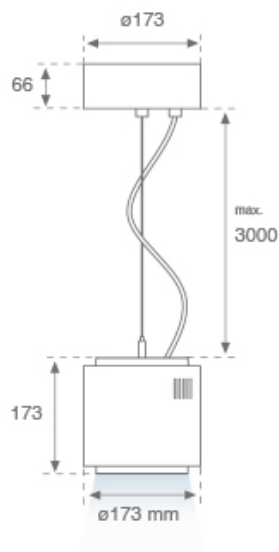

STORBELL

10441001

STORBELL 3000 WW FL WH.

Descripción:

Downlight para suspender modelo STORBELL 3000 WW FL WH. de la marca LAMP. Cuerpo fabricado en extrusión e inyección de aluminio en color blanco brillante. Modelo para COB con temperatura de color blanco cálido y equipo electrónico incorporado en el florón acabado en blanco brillante. Reflector de aluminio Flood. Clase de aislamiento I.

Acabado: Blanco brillo RAL 9010**Peso:** 4.504 g**Instalación:** Suspendido**CARACTERÍSTICAS TÉCNICAS:**

Flujo de salida:	2.402 lm	K:	3000
Plum:	26,3W	IRC:	80
Eficacia:	91,3 lm/w	MacAdam:	<3
Fuente de Luz:	COB CITIZEN	Alimentación:	220-240V 50/60Hz
Horas de vida led:	50.000 L80 B10	Equipo:	Electrónico
Pled:	25W		

Tolerancia del flujo de salida +/- 10%

10441001

STORBELL 3000 WW FL WH.

DATOS FOTOMÉTRICOS :

10441001
 $\eta = 100\%$
 $I_{max} = 1994 \text{ cd/klm}$
 UTE: 1,00A + 0,00T
 CIE: 95 99 100 100 100

H (m)	D (m)	E _{max}	E _{med}
1	0,71	4778	3160
2	1,42	1195	790
3	2,12	531	351
4	2,83	299	198

ACCESORIOS :

Óptico

Cód. producto:

10400100

Descripción:

STORBELL ACC. BELL WH.

Cód. producto:

10400102