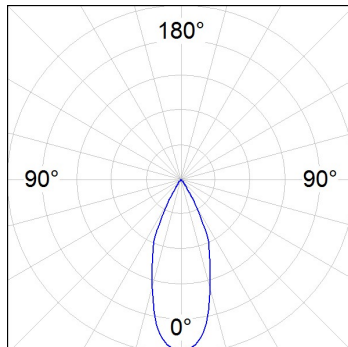

STORBELL

10441001

STORBELL 3000 WW FL WH.

Descripción:

Downlight para suspender modelo STORBELL 3000 WW FL WH. de la marca LAMP. Cuerpo fabricado en extrusión e inyección de aluminio en color blanco brillante. Modelo para COB con temperatura de color blanco cálido y equipo electrónico incorporado en el florón acabado en blanco brillante. Reflector de aluminio Flood. Clase de aislamiento I.

Acabado: Blanco brillo RAL 9010**Peso:** 4.504 g**Instalación:** Suspendido**CARACTERÍSTICAS TÉCNICAS:**

Flujo de salida:	2.402 lm	K:	3000
Plum:	26,3W	IRC:	80
Eficacia:	91,3 lm/w	MacAdam:	<3
Fuente de Luz:	COB CITIZEN	Alimentación:	220-240V 50/60Hz
Horas de vida led:	50.000 L80 B10	Equipo:	Electrónico
Pled:	25W		

Tolerancia del flujo de salida +/- 10%

10441001

STORBELL 3000 WW FL WH.

DATOS FOTOMÉTRICOS :

10441001
 $\eta = 100\%$
 $I_{max} = 1994 \text{ cd/klm}$
 UTE: 1,00A + 0,00T
 CIE: 95 99 100 100 100

H (m)	D (m)	E _{max}	E _{med}
1	0,71	4778	3160
2	1,42	1195	790
3	2,12	531	351
4	2,83	299	198