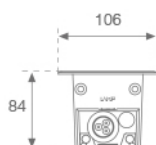

Acabado: Anodizado negro mate**Dimensiones:** 1.043 x 106 x 84 mm**Peso:** 5.430 g**Instalación:** Empotrado de suelo**CARACTERÍSTICAS TÉCNICAS:**

Flujo de salida:	2.701 lm	K:	4000
Plum:	40W	IRC:	80
Eficacia:	67,5 lm/w	MacAdam:	<3
Fuente de Luz:	MID POWER SAMSUNG	Alimentación:	220-240V 50/60Hz
Horas de vida led:	50.000 L80	Equipo:	Electrónico
Pled:	37W		

BAZZ ACC. 2M REC BOX

Cód. producto:

9600170

Descripción:

ACC. IP68 Ø8-10MM CONNECTOR

Cód. producto:

9600180

Descripción:

ACC. IP68 Ø6,5-12MM CONNECTOR