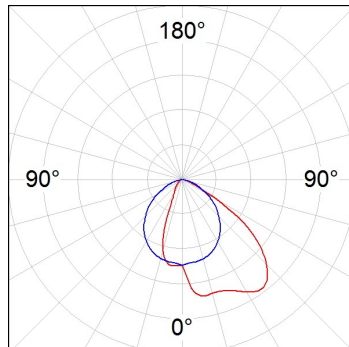

**Acabado:** Anodizado negro mate

**Dimensiones:** 2.001 x 75 x 88 mm

**Peso:** 8.960 g

**Instalación:** Superficie

**CARACTERÍSTICAS TÉCNICAS:**

**Flujo de salida:** 1.386 lm

**K:** RGBW

**Plum:** 57W

**Eficacia:** 24,3 lm/w

**Alimentación:** 110-240V 50/60Hz

**Fuente de Luz:** MID POWER AVAGO

**Equipo:** Electrónico

**Pled:** 51W

*Tolerancia del flujo de salida +/- 10%*

10241492

BAZZ AIR ASYM 2M RGBW BK.

**DATOS FOTOMÉTRICOS :**

10241492  
 $\eta = 100\%$   
 $I_{max} = 582 \text{ cd/klm}$   
 UTE: 1,00D + 0,00T  
 CIE: 54 88 99 100 100

H (m)	D (m)	E <sub>max</sub>	E <sub>med</sub>
1	2,98	673	165
2	5,95	168	41
3	8,93	75	18
4	11,91	42	10