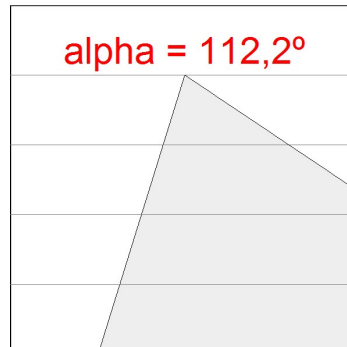

**Acabado:** Anodizado negro mate

**Dimensiones:** 2.001 x 75 x 88 mm

**Peso:** 8.960 g

**Instalación:** Superficie

**CARACTERÍSTICAS TÉCNICAS:**

**Flujo de salida:** 1.386 lm

**K:** RGBW

**Plum:** 57W

**DATOS FOTOMÉTRICOS :**

10241492  
 $\eta = 100\%$   
 $I_{max} = 582 \text{ cd/klm}$   
 UTE: 1,00D + 0,00T  
 CIE: 54 88 99 100 100

H (m)	D (m)	E <sub>max</sub>	E <sub>med</sub>
1	2,98	673	165
2	5,95	168	41
3	8,93	75	18
4	11,91	42	10