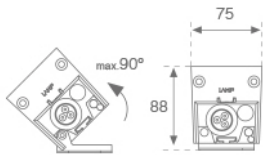

10241492

**BAZZ AIR ASYM 2M RGBW BK.**

**Descripción:**

Luminaria de exterior modelo BAZZ AIR ASYM 2M RGBW BK. de la marca LAMP. Fabricada en extrusión de aluminio anodizado negro mate y difusor de policarbonato transparente. Modelo para LED RGBW con equipo electrónico incorporado. Con reflector asimétrico de policarbonato metalizado mate. Con un grado de protección IP67, IK10. Clase de aislamiento I. Permite el giro entre 0° y 90°.

**Acabado:** Anodizado negro mate

**Dimensiones:** 2.001 x 75 x 88 mm

**Peso:** 8.960 g

**Instalación:** Superficie

**CARACTERÍSTICAS TÉCNICAS:**

**Flujo de salida:** 1.386 lm

**K:** RGBW

**Plum:** 57W