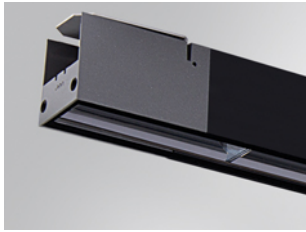

10241492

**BAZZ AIR ASYM 2M RGBW BK.**

**Descripción:**

Luminaria de exterior modelo BAZZ AIR ASYM 2M RGBW BK. de la marca LAMP. Fabricada en extrusión de aluminio anodizado negro mate y difusor de policarbonato transparente. Modelo para LED RGBW con equipo electrónico incorporado. Con reflector asimétrico de policarbonato metalizado mate. Con un grado de protección IP67, IK10. Clase de aislamiento I. Permite el giro entre 0° y 90°.

**Acabado:** Anodizado negro mate

**Dimensiones:** 2.001 x 75 x 88 mm

**Peso:** 8.960 g

**Instalación:** Superficie

**CARACTERÍSTICAS TÉCNICAS:**

**Flujo de salida:** 1.386 lm

**K:** RGBW

**Plum:** 57W

**Eficacia:** 24,3 lm/w

**Alimentación:** 110-240V 50/60Hz

**Fuente de Luz:** MID POWER AVAGO

**Equipo:** Electrónico

**Pled:** 51W

*Tolerancia del flujo de salida +/- 10%*

10241492

BAZZ AIR ASYM 2M RGBW BK.