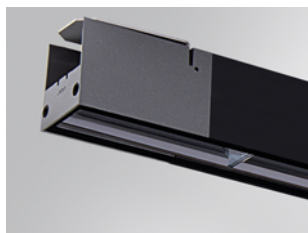

10241432

**BAZZ AIR ASYM 1M 4200 NW BK.****Descripción:**

Luminaria de exterior modelo BAZZ AIR ASYM 1M 4200 NW BK. de la marca LAMP. Fabricada en extrusión de aluminio anodizado negro mate y difusor de policarbonato transparente. Modelo para LED MID-POWER, temperatura de color blanco neutro y equipo electrónico incorporado. Con reflector asimétrico de policarbonato metalizado mate. Con un grado de protección IP67, IK10. Clase de aislamiento I. Permite el giro entre 0° y 90°.

Acabado: Anodizado negro mate**Dimensiones:** 1.008 x 75 x 88 mm**Peso:** 3.930 g**Instalación:** Superficie**CARACTERÍSTICAS TÉCNICAS:**

Flujo de salida:	4.004 lm	K:	4000
Plum:	40W	IRC:	80
Eficacia:	100,1 lm/w	MacAdam:	<3
Fuente de Luz:	MID POWER SAMSUNG	Alimentación:	220-240V 50/60Hz
Horas de vida led:	50.000 L80	Equipo:	Electrónico
Pled:	37W		

Tolerancia del flujo de salida +/- 10%

ACCESORIOS :

Montaje

Cód. producto:

10200903

Descripción:

BAZZ AIR ACC. CONT LINE JOINT

ACCESORIOS :