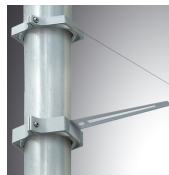

10241432

**BAZZ AIR ASYM 1M 4200 NW BK.****Descripción:**

Luminaria de exterior modelo BAZZ AIR ASYM 1M 4200 NW BK. de la marca LAMP. Fabricada en extrusión de aluminio anodizado negro mate y difusor de policarbonato transparente. Modelo para LED MID-POWER, temperatura de color blanco neutro y equipo electrónico incorporado. Con reflector asimétrico de policarbonato metalizado mate. Con un grado de protección IP67, IK10. Clase de aislamiento I. Permite el giro entre 0° y 90°.

Tolerancia del flujo de salida +/- 10%

ACCESORIOS :

Montaje

Cód. producto:

10200903

Descripción:

BAZZ AIR ACC. CONT LINE JOINT

ACCESORIOS :

Soporte

Cód. producto:

9600053

Descripción:

ACC. ADJ EXTEN WALL ARM GR.

Cód. producto:

9607473

Descripción:

BAZZ AIR ACC. Ø120 POLE 1CLAMP GR.

9607483

BAZZ AIR ACC. Ø120 POLE 2CLAMP GR.