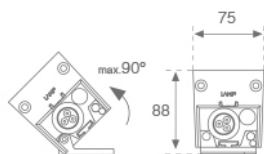

10241432

**BAZZ AIR ASYM 1M 4200 NW BK.****Descripción:**

Luminaria de exterior modelo BAZZ AIR ASYM 1M 4200 NW BK. de la marca LAMP. Fabricada en extrusión de aluminio anodizado negro mate y difusor de policarbonato transparente. Modelo para LED MID-POWER, temperatura de color blanco neutro y equipo electrónico incorporado. Con reflector asimétrico de policarbonato metalizado mate. Con un grado de protección IP67, IK10. Clase de aislamiento I. Permite el giro entre 0° y 90°.

Acabado: Anodizado negro mate**Dimensiones:** 1.008 x 75 x 88 mm**Peso:** 3.930 g**Instalación:** Superficie**CARACTERÍSTICAS TÉCNICAS:**

Flujo de salida:	4.004 lm	K:	4000
Plum:	40W	IRC:	80
Eficacia:	100,1 lm/w	MacAdam:	<3
Fuente de Luz:	MID POWER SAMSUNG	Alimentación:	220-240V 50/60Hz
Horas de vida led:	50.000 L80	Equipo:	Electrónico
Pled:	37W		