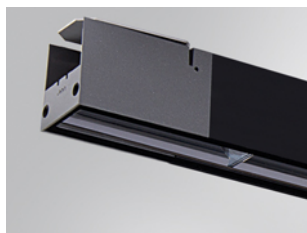

10241422

**BAZZ AIR ASYM 1M 4200 WW BK.****Descripción:**

Luminaria de exterior modelo BAZZ AIR ASYM 1M 4200 WW BK. de la marca LAMP. Fabricada en extrusión de aluminio anodizado negro mate y difusor de policarbonato transparente. Modelo para LED MID-POWER, temperatura de color blanco cálido y equipo electrónico incorporado. Con reflector asimétrico de policarbonato metalizado mate. Con un grado de protección IP67, IK10. Clase de aislamiento I. Permite el giro entre 0° y 90°.

Acabado: Anodizado negro mate**Dimensiones:** 1.008 x 75 x 88 mm**Peso:** 3.930 g**Instalación:** Superficie**CARACTERÍSTICAS TÉCNICAS:**

Flujo de salida:	3.813 lm	K:	3000
Plum:	40W	IRC:	80
Eficacia:	95,3 lm/w	MacAdam:	<3
Fuente de Luz:	MID POWER SAMSUNG	Alimentación:	220-240V 50/60Hz
Horas de vida led:	50.000 L80	Equipo:	Electrónico
Pled:	37W		

ACCESORIOS :

Montaje

Cód. producto:

10200903

Descripción:

BAZZ AIR ACC. CONT LINE JOINT

ACCESORIOS :

Suspensión