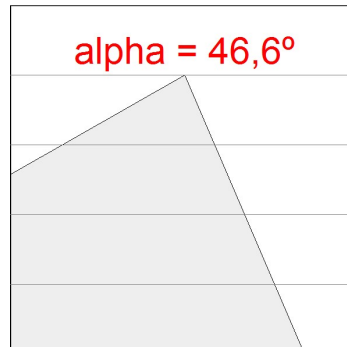

Acabado: Anodizado negro mate**Dimensiones:** 1.008 x 75 x 88 mm**Peso:** 3.930 g**Instalación:** Superficie**CARACTERÍSTICAS TÉCNICAS:**

Flujo de salida:	3.813 lm	K:	3000
Plum:	40W	IRC:	80
Eficacia:	95,3 lm/w	MacAdam:	<3
Fuente de Luz:	MID POWER SAMSUNG	Alimentación:	220-240V 50/60Hz
Horas de vida led:	50.000 L80	Equipo:	Electrónico
Pled:	37W		

Tolerancia del flujo de salida +/- 10%

10241422

BAZZ AIR ASYM 1M 4200 WW BK.

DATOS FOTOMÉTRICOS :

10241422
 $\eta = 100\%$
 $I_{max} = 670 \text{ cd/klm}$
 UTE: 1,00D
 CIE: 52 88 99 100 100

H (m)	D (m)	E _{max}	E _{med}
1	0,86	1908	1225
2	1,72	477	306
3	2,59	212	136
4	3,45	119	77