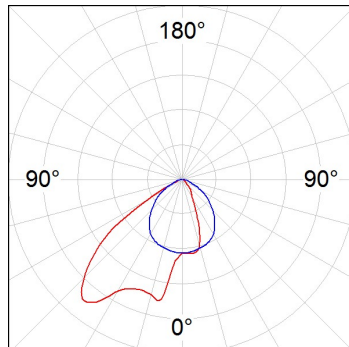

10241422

**BAZZ AIR ASYM 1M 4200 WW BK.****Descripción:**

Luminaria de exterior modelo BAZZ AIR ASYM 1M 4200 WW BK. de la marca LAMP. Fabricada en extrusión de aluminio anodizado negro mate y difusor de policarbonato transparente. Modelo para LED MID-POWER, temperatura de color blanco cálido y equipo electrónico incorporado. Con reflector asimétrico de policarbonato metalizado mate. Con un grado de protección IP67, IK10. Clase de aislamiento I. Permite el giro entre 0° y 90°.

Acabado: Anodizado negro mate**Dimensiones:** 1.008 x 75 x 88 mm**Peso:** 3.930 g**Instalación:** Superficie**CARACTERÍSTICAS TÉCNICAS:**

Flujo de salida:	3.813 lm	K:	3000
Plum:	40W	IRC:	80
Eficacia:	95,3 lm/w	MacAdam:	<3
Fuente de Luz:	MID POWER SAMSUNG	Alimentación:	220-240V 50/60Hz
Horas de vida led:	50.000 L80	Equipo:	Electrónico
Pled:	37W		

Tolerancia del flujo de salida +/- 10%

10241422

BAZZ AIR ASYM 1M 4200 WW BK.

DATOS FOTOMÉTRICOS :

10241422
 $\eta = 100\%$
 $I_{max} = 670 \text{ cd/klm}$
 UTE: 1,00D
 CIE: 52 88 99 100 100

H (m)	D (m)	E _{max}	E _{med}
1	0,86	1908	1225
2	1,72	477	306
3	2,59	212	136
4	3,45	119	77