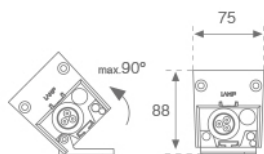

10241422

**BAZZ AIR ASYM 1M 4200 WW BK.****Descripción:**

Luminaria de exterior modelo BAZZ AIR ASYM 1M 4200 WW BK. de la marca LAMP. Fabricada en extrusión de aluminio anodizado negro mate y difusor de policarbonato transparente. Modelo para LED MID-POWER, temperatura de color blanco cálido y equipo electrónico incorporado. Con reflector asimétrico de policarbonato metalizado mate. Con un grado de protección IP67, IK10. Clase de aislamiento I. Permite el giro entre 0° y 90°.

Acabado: Anodizado negro mate**Dimensiones:** 1.008 x 75 x 88 mm**Peso:** 3.930 g**Instalación:** Superficie**CARACTERÍSTICAS TÉCNICAS:**

Flujo de salida:	3.813 lm	K:	3000
Plum:	40W	IRC:	80
Eficacia:	95,3 lm/w	MacAdam:	<3
Fuente de Luz:	MID POWER SAMSUNG	Alimentación:	220-240V 50/60Hz
Horas de vida led:	50.000 L80	Equipo:	Electrónico
Pled:	37W		