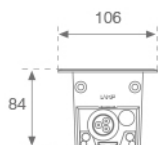

Acabado: Anodizado negro mate

Dimensiones: 2.036 x 106 x 84 mm

Peso: 10.510 g

Instalación: Empotrado de suelo

CARACTERÍSTICAS TÉCNICAS:

Flujo de salida: 1.412 lm

K: RGBW

Plum: 57W

DATOS FOTOMÉTRICOS :

10241192
 $\eta = 100\%$
 $I_{max} = 582 \text{ cd/klm}$
UTE: 1,00T
CIE: 186 100 100 0 100

ACCESORIOS :

Montaje

Cód. producto:

10200923

Descripción:

BAZZ ACC. 2M REC BOX

Cód. producto:

9600170

Descripción:

ACC. IP68 Ø8-10MM CONNECTOR

Cód. producto:

9600180

Descripción:

ACC. IP68 Ø6,5-12MM CONNECTOR