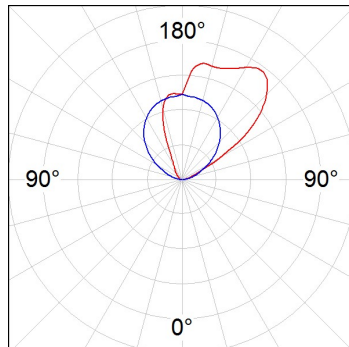

10241192

BAZZ REC ASYM 2M RGBW

DATOS FOTOMÉTRICOS :

10241192
 $\eta = 100\%$
 $I_{max} = 582 \text{ cd/klm}$
UTE: 1,00T
CIE: 186 100 100 0 100