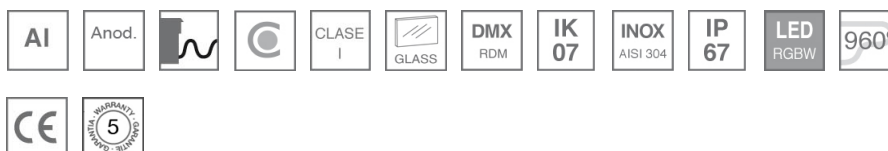

10241192

BAZZ REC ASYM 2M RGBW

Descripción:

Luminaria de exterior empotrable modelo BAZZ REC ASYM 2M RGBW de la marca LAMP. Fabricada en extrusión de aluminio anodizado negro mate. Marco embellecedor de acero inoxidable AISI304 y cristal templado serigrafiado. Modelo para LED RGBW con equipo electrónico incorporado. Con reflector asimétrico de policarbonato metalizado mate. Con un grado de protección IP67, IK07. Clase de aislamiento I.

Acabado: Anodizado negro mate

Dimensiones: 2.036 x 106 x 84 mm

Peso: 10.510 g

Instalación: Empotrado de suelo

CARACTERÍSTICAS TÉCNICAS:

Flujo de salida: 1.412 lm

K: RGBW

Plum: 57W

Eficacia: 24,8 lm/w

Alimentación: 110-240V 50/60Hz

Fuente de Luz: MID POWER AVAGO

Equipo: Electrónico

Pled: 51W

Tolerancia del flujo de salida +/- 10%

10241192

BAZZ REC ASYM 2M RGBW