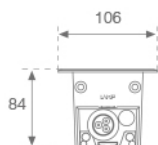

Acabado: Anodizado negro mate**Dimensiones:** 2.036 x 106 x 84 mm**Peso:** 10.036 g**Instalación:** Empotrado de suelo**CARACTERÍSTICAS TÉCNICAS:**

| | | | |
|---------------------------|-------------------|----------------------|------------------|
| Flujo de salida: | 7.766 lm | K: | 3000 |
| Plum: | 77W | IRC: | 80 |
| Eficacia: | 100,9 lm/w | MacAdam: | <3 |
| Fuente de Luz: | MID POWER SAMSUNG | Alimentación: | 220-240V 50/60Hz |
| Horas de vida led: | 50.000 L80 | Equipo: | Electrónico |
| Pled: | 75W | | |

Tolerancia del flujo de salida +/- 10%

DATOS FOTOMÉTRICOS :

| <p>10241172 $\eta = 100\%$ $I_{max} = 670 \text{ cd/klm}$ UTE: 1,00T CIE: 0 0 0 0 100</p>  |  | <p>alpha = 313,4°</p>  | <table border="1"> <thead> <tr> <th>H (m)</th> <th>D (m)</th> <th>E_{max}</th> <th>E_{med}</th> </tr> </thead> <tbody> <tr> <td>1</td> <td>-0,86</td> <td>0</td> <td>0</td> </tr> <tr> <td>2</td> <td>-1,72</td> <td>0</td> <td>0</td> </tr> <tr> <td>3</td> <td>-2,59</td> <td>0</td> <td>0</td> </tr> <tr> <td>4</td> <td>-3,45</td> <td>0</td> <td>0</td> </tr> </tbody> </table> | H (m) | D (m) | E _{max} | E _{med} | 1 | -0,86 | 0 | 0 | 2 | -1,72 | 0 | 0 | 3 | -2,59 | 0 | 0 | 4 | -3,45 | 0 | 0 |
|---|---|--|--|-------|-------|------------------|------------------|---|-------|---|---|---|-------|---|---|---|-------|---|---|---|-------|---|---|
| H (m) | D (m) | E _{max} | E _{med} | | | | | | | | | | | | | | | | | | | | |
| 1 | -0,86 | 0 | 0 | | | | | | | | | | | | | | | | | | | | |
| 2 | -1,72 | 0 | 0 | | | | | | | | | | | | | | | | | | | | |
| 3 | -2,59 | 0 | 0 | | | | | | | | | | | | | | | | | | | | |
| 4 | -3,45 | 0 | 0 | | | | | | | | | | | | | | | | | | | | |

ACCESORIOS :

Montaje

Cód. producto:
10200923

Descripción:
BAZZ ACC. 2M REC BOX

Cód. producto:
9600170

Descripción:
ACC. IP68 Ø8-10MM CONNECTOR

Cód. producto:
9600180

Descripción:
ACC. IP68 Ø6,5-12MM CONNECTOR