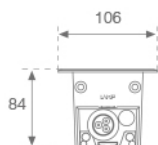

Acabado: Anodizado negro mate**Dimensiones:** 1.043 x 106 x 84 mm**Peso:** 5.430 g**Instalación:** Empotrado de suelo**CARACTERÍSTICAS TÉCNICAS:**

Flujo de salida:	4.077 lm	K:	4000
Plum:	40W	IRC:	80
Eficacia:	101,9 lm/w	MacAdam:	<3
Fuente de Luz:	MID POWER SAMSUNG	Alimentación:	220-240V 50/60Hz
Horas de vida led:	50.000 L80	Equipo:	Electrónico
Pled:	37W		

Tolerancia del flujo de salida +/- 10%

ACCESORIOS :

Montaje

Cód. producto:

10200913

Descripción:

BAZZ ACC. 1M REC BOX

Cód. producto:

9600170

Descripción:

ACC. IP68 Ø8-10MM CONNECTOR

Cód. producto:

9600180

Descripción:

ACC. IP68 Ø6,5-12MM CONNECTOR