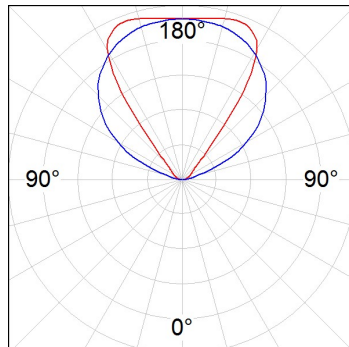

DATOS FOTOMÉTRICOS :

10241092
 $\eta = 100\%$
 $I_{max} = 484 \text{ cd/klm}$
UTE: 1,00T
CIE: 195 100 100 0 100