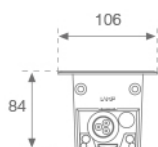

Acabado: Anodizado negro mate**Dimensiones:** 2.036 x 106 x 84 mm**Peso:** 10.510 g**Instalación:** Empotrado de suelo**CARACTERÍSTICAS TÉCNICAS:****Flujo de salida:** 1.551 lm**K:** RGBW**Plum:** 57W**Eficacia:** 27,2 lm/w**Alimentación:** 110-240V 50/60Hz**Fuente de Luz:** MID POWER AVAGO**Equipo:** Electrónico**Pled:** 51W**Tolerancia del flujo de salida +/- 10%**

DATOS FOTOMÉTRICOS :

10241092
 $\eta = 100\%$
 $I_{max} = 484 \text{ cd/klm}$
UTE: 1,00T
CIE: 195 100 100 0 100

ACCESORIOS :

Montaje

Cód. producto:

10200923

Descripción:

BAZZ ACC. 2M REC BOX

Cód. producto:

9600170

Descripción:

ACC. IP68 Ø8-10MM CONNECTOR

Cód. producto:

9600180

Descripción:

ACC. IP68 Ø6,5-12MM CONNECTOR