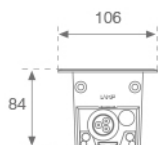

Acabado: Anodizado negro mate**Dimensiones:** 1.043 x 106 x 84 mm**Peso:** 5.380 g**Instalación:** Empotrado de suelo**CARACTERÍSTICAS TÉCNICAS:**

Flujo de salida:	4.225 lm	K:	4000
Plum:	40W	IRC:	80
Eficacia:	105,6 lm/w	MacAdam:	<3
Fuente de Luz:	MID POWER SAMSUNG	Alimentación:	220-240V 50/60Hz
Horas de vida led:	50.000 L80	Equipo:	Electrónico
Pled:	37W		

Tolerancia del flujo de salida +/- 10%

ACCESORIOS :

Montaje

Cód. producto:

10200913

Descripción:

BAZZ ACC. 1M REC BOX

Cód. producto:

9600170

Descripción:

ACC. IP68 Ø8-10MM CONNECTOR

Cód. producto:

9600180

Descripción:

ACC. IP68 Ø6,5-12MM CONNECTOR