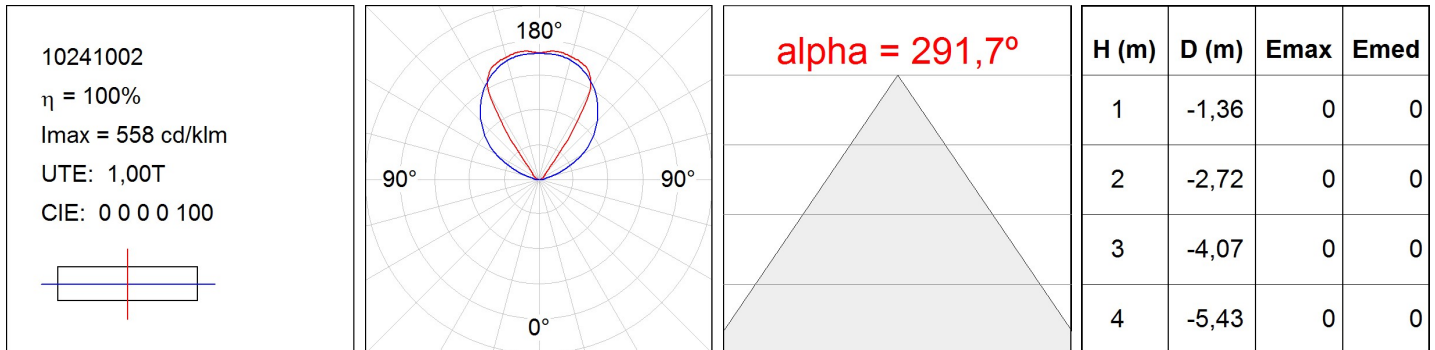

DATOS FOTOMÉTRICOS :