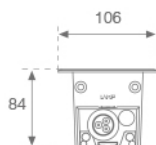

Acabado: Anodizado negro mate**Dimensiones:** 1.043 x 106 x 84 mm**Peso:** 5.280 g**Instalación:** Empotrado de suelo**CARACTERÍSTICAS TÉCNICAS:**

Flujo de salida:	2.047 lm	K:	3000
Plum:	20,6W	IRC:	80
Eficacia:	99,4 lm/w	MacAdam:	<3
Fuente de Luz:	MID POWER SAMSUNG	Alimentación:	220-240V 50/60Hz
Horas de vida led:	50.000 L80	Equipo:	Electrónico
Pled:	19W		

Tolerancia del flujo de salida +/- 10%

DATOS FOTOMÉTRICOS :

ACCESORIOS :

Montaje

Cód. producto:

10200913

Descripción:

BAZZ ACC. 1M REC BOX

Cód. producto:

9600170

Descripción:

ACC. IP68 Ø8-10MM CONNECTOR

Cód. producto:

9600180

Descripción:

ACC. IP68 Ø6,5-12MM CONNECTOR