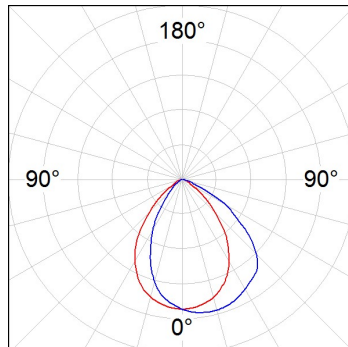

10081150

DOMO 220 G2 ASYM 4000 WW DALI

DATOS FOTOMÉTRICOS :

10041150
 $\eta = 100\%$
 $I_{max} = 582 \text{ cd/klm}$
UTE: 1,00C + 0,00T
CIE: 65 93 99 100 100