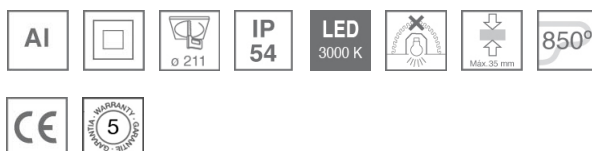

CARACTERÍSTICAS TÉCNICAS:

Flujo de salida:	2.737 lm	K:	3000
Plum:	40,5W	IRC:	80
Eficacia:	67,6 lm/w	MacAdam:	3
Fuente de Luz:	MID POWER NICHIA	Alimentación:	120-240V 50/60Hz
Horas de vida led:	50.000 L80 B10	Equipo:	Regulable DALI
Pled:	37W		

Tolerancia del flujo de salida +/- 10%