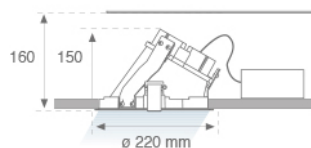

Acabado: Blanco mate RAL 9010**Peso:** 1.616 g**Instalación:** Empotrado**CARACTERÍSTICAS TÉCNICAS:**

| | | | |
|---------------------------|------------------|----------------------|------------------|
| Flujo de salida: | 2.737 lm | K: | 3000 |
| Plum: | 40,5W | IRC: | 80 |
| Eficacia: | 67,6 lm/w | MacAdam: | 3 |
| Fuente de Luz: | MID POWER NICHIA | Alimentación: | 120-240V 50/60Hz |
| Horas de vida led: | 50.000 L80 B10 | Equipo: | Regulable DALI |
| Pled: | 37W | | |