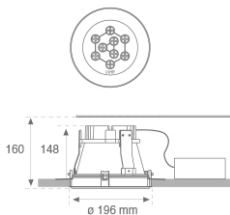

## DOMO 220 G2 TRIM 2000 WW DALI

**Descripción:**

Downlight empotrado redondo fijo modelo DOMO 220 G2 TRIM 2000 WW de la marca LAMP. Para instalación tipo "trimless", sin marco. Modelo para LED MID-POWER, con temperatura de color blanco cálido y equipo electrónico incorporado. Reflector diseñado con el concepto óptico REDIL (Reflector de Emisión Directa LED), que consiste en una reflexión en dos fases. Clase de aislamiento II.

**Acabado:** Blanco mate RAL 9010

**Instalación:** Empotrado

**CARACTERÍSTICAS TÉCNICAS:**

<b>Flujo de salida:</b>	2.054 lm	<b>K:</b>	3000
<b>Plum:</b>	28W	<b>IRC:</b>	80
<b>Eficacia:</b>	73,4 lm	<b>MacAdam:</b>	3
<b>Fuente de Luz:</b>	MID POWER NICHIA	<b>Alimentación:</b>	220-240V 50/60Hz
<b>Horas de vida led:</b>	50.000 L90 B10	<b>Equipo:</b>	Regulable DALI
<b>Pled:</b>	22W		