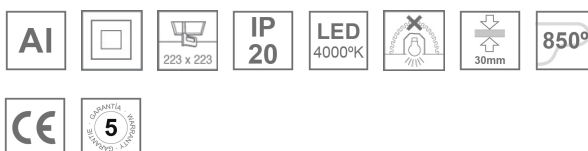

CARACTERÍSTICAS TÉCNICAS:

Flujo de salida:	3.631 lm	K:	4000
Plum:	40,5W	IRC:	80
Eficacia:	89,6 lm/w	MacAdam:	3
Fuente de Luz:	MID POWER NICHIA	Alimentación:	120-240V 50/60Hz
Horas de vida led:	50.000 L80 B10	Equipo:	Electrónico
Pled:	37W		

Tolerancia del flujo de salida +/- 10%