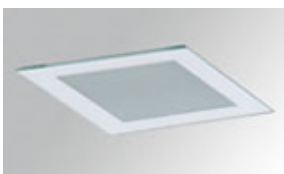

10041250

**DOMO SQ G2 4000 NW****Descripción:**

Downlight empotrable cuadrado fijo modelo DOMO SQ G2 4000 NW de la marca LAMP. Con aro exterior fabricado en inyección de aluminio lacado en color blanco. Modelo para LED MID-POWER, temperatura de color blanco neutro y con equipo electrónico incorporado. Reflector diseñado con el concepto óptico REDIL® (Reflector de Emisión Directa LED), que consiste en una reflexión en dos fases. Clase de aislamiento II.

Descripción:

DOMO SQ ACC. OPAL GLASS WH.

Cód. producto:

9006140

Descripción:

DOMO SQ/KOMBIC SQ ACC. TRANSP GLASS WH.

Cód. producto:

9006142

Descripción:

DOMO SQ/KOMBIC SQ ACC. TRANSP GLASS BK.

Cód. producto:

9006183

Descripción:

DOMO SQ/KUBIC ACC. OPAL MIRROR GLASS

Cód. producto:

9006202