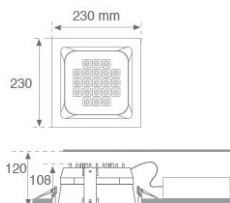

10041250

**DOMO SQ G2 4000 NW****Descripción:**

Downlight empotrable cuadrado fijo modelo DOMO SQ G2 4000 NW de la marca LAMP. Con aro exterior fabricado en inyección de aluminio lacado en color blanco. Modelo para LED MID-POWER, temperatura de color blanco neutro y con equipo electrónico incorporado. Reflector diseñado con el concepto óptico REDIL® (Reflector de Emisión Directa LED), que consiste en una reflexión en dos fases. Clase de aislamiento II.

Acabado: Blanco mate RAL 9010**Peso:** 1.628 g**Instalación:** Empotrado**CARACTERÍSTICAS TÉCNICAS:**

Flujo de salida:	3.631 lm	K:	4000
Plum:	40,5W	IRC:	80
Eficacia:	89,6 lm/w	MacAdam:	3
Fuente de Luz:	MID POWER NICHIA	Alimentación:	120-240V 50/60Hz
Horas de vida led:	50.000 L80 B10	Equipo:	Electrónico
Pled:	37W		

Tolerancia del flujo de salida +/- 10%

DATOS FOTOMÉTRICOS :

ACCESORIOS :

Montaje

Cód. producto:

9000163

Descripción:

DOMO SQ/KOMBIC SQ ACC. REC BOX