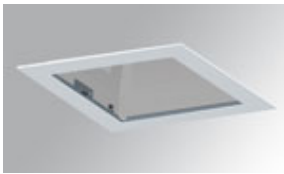

10041250

**DOMO SQ G2 4000 NW****Descripción:**

Downlight empotrable cuadrado fijo modelo DOMO SQ G2 4000 NW de la marca LAMP. Con aro exterior fabricado en inyección de aluminio lacado en color blanco. Modelo para LED MID-POWER, temperatura de color blanco neutro y con equipo electrónico incorporado. Reflector diseñado con el concepto óptico REDIL® (Reflector de Emisión Directa LED), que consiste en una reflexión en dos fases. Clase de aislamiento II.

Acabado: Blanco mate RAL 9010**Peso:** 1.628 g**Instalación:** Empotrado**CARACTERÍSTICAS TÉCNICAS:**

Flujo de salida:	3.631 lm	K:	4000
Plum:	40,5W	IRC:	80
Eficacia:	89,6 lm/w	MacAdam:	3
Fuente de Luz:	MID POWER NICHIA	Alimentación:	120-240V 50/60Hz
Horas de vida led:	50.000 L80 B10	Equipo:	Electrónico
Pled:	37W		

ACCESORIOS :

Óptico

Cód. producto:

8606160

Descripción:

DOMO SQ G2 ACC. INT OPAL DIFFUSER

Cód. producto:

9006120

Descripción:

DOMO SQ ACC. OPAL GLASS WH.

Cód. producto:

9006140

Descripción:

DOMO SQ/KOMBIC SQ ACC. TRANSP GLASS WH.

Cód. producto:

9006142