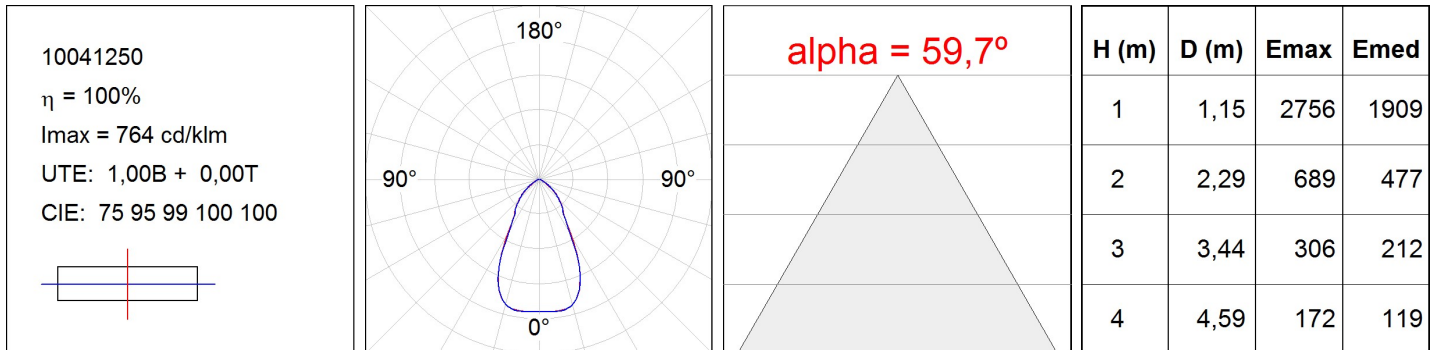

DATOS FOTOMÉTRICOS :