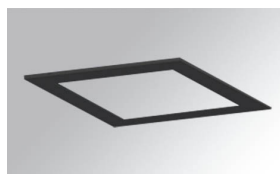

Cód. producto:

9006202

Descripción:

DOMO SQ/KOMBIC SQ ACC. DECO FRAME BK.