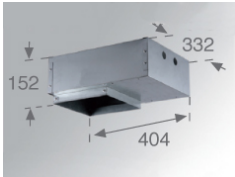

10041250

**DOMO SQ G2 4000 NW****Descripción:**

Downlight empotrable cuadrado fijo modelo DOMO SQ G2 4000 NW de la marca LAMP. Con aro exterior fabricado en inyección de aluminio lacado en color blanco. Modelo para LED MID-POWER, temperatura de color blanco neutro y con equipo electrónico incorporado. Reflector diseñado con el concepto óptico REDIL® (Reflector de Emisión Directa LED), que consiste en una reflexión en dos fases. Clase de aislamiento II.

Acabado: Blanco mate RAL 9010**Peso:** 1.628 g**Instalación:** Empotrado**CARACTERÍSTICAS TÉCNICAS:**

Flujo de salida:	3.631 lm	K:	4000
Plum:	40,5W	IRC:	80
Eficacia:	89,6 lm/w	MacAdam:	3
Fuente de Luz:	MID POWER NICHIA	Alimentación:	120-240V 50/60Hz
Horas de vida led:	50.000 L80 B10	Equipo:	Electrónico
Pled:	37W		

Tolerancia del flujo de salida +/- 10%

DATOS FOTOMÉTRICOS :

ACCESORIOS :

Montaje

Cód. producto:

9000163

Descripción:

DOMO SQ/KOMBIC SQ ACC. REC BOX