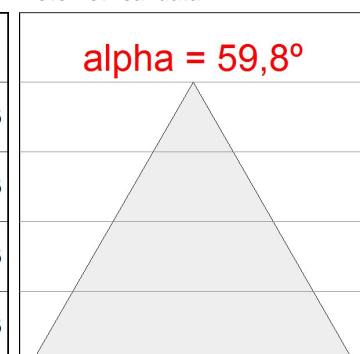

Technical features:

Quality certificates:

Photometrical data:

H (m)	D (m)	E_{max}	E_{med}
1	1,15	1472	1013
2	2,30	368	253
3	3,45	164	113
4	4,60	92	63

10041200
$\eta = 100\%$
$I_{max} = 775 \text{ cd/klm}$
UTE: 1,00B + 0,00T
CIE: 76 96 99 100 100

Light output: 1.908 lm   **Efficacy:** 82,9 lm/w