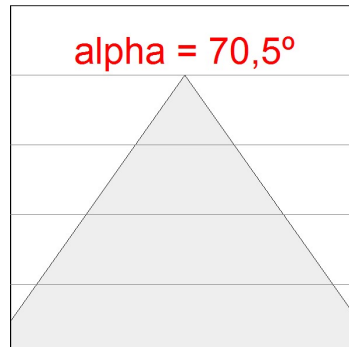

10041100

DOMO 220 G2 TRIM 2000 WW

DATOS FOTOMÉTRICOS :

10041100
 $\eta = 100\%$
 $I_{max} = 760 \text{ cd/klm}$
UTE: 1,00B + 0,00T
CIE: 81 97 99 100 100

H (m)	D (m)	E_{max}	E_{med}
1	1,41	1560	891
2	2,83	390	223
3	4,24	173	99
4	5,65	98	56