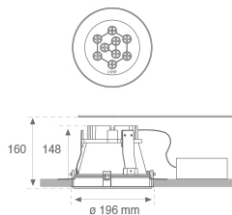

10041100

**DOMO 220 G2 TRIM 2000 WW****Descripción:**

Downlight empotrable redondo fijo modelo DOMO 220 G2 TRIM 2000 WW de la marca LAMP. Para instalación tipo "trimless", sin marco. Modelo para LED MID-POWER, temperatura de color blanco cálido y con equipo electrónico incorporado. Reflector diseñado con el concepto óptico REDIL® (Reflector de Emisión Directa LED), que consiste en una reflexión en dos fases. Clase de aislamiento II.

**Acabado:** Blanco mate RAL 9010**Peso:** 1.242 g**Instalación:** Empotrado**CARACTERÍSTICAS TÉCNICAS:**

<b>Flujo de salida:</b>	2.054 lm	<b>K:</b>	3000
<b>Plum:</b>	23W	<b>IRC:</b>	80
<b>Eficacia:</b>	89,3 lm/w	<b>MacAdam:</b>	3
<b>Fuente de Luz:</b>	MID POWER NICHIA	<b>Alimentación:</b>	120-240V 50/60Hz
<b>Horas de vida led:</b>	50.000 L90 B10	<b>Equipo:</b>	Electrónico
<b>Pled:</b>	21W		

**Tolerancia del flujo de salida +/- 10%**

10041100

DOMO 220 G2 TRIM 2000 WW

**DATOS FOTOMÉTRICOS :**

10041100  
 $\eta = 100\%$   
 $I_{max} = 760 \text{ cd/klm}$   
 UTE: 1,00B + 0,00T  
 CIE: 81 97 99 100 100

H (m)	D (m)	E <sub>max</sub>	E <sub>med</sub>
1	1,41	1560	891
2	2,83	390	223
3	4,24	173	99
4	5,65	98	56

**ACCESORIOS :**

**Óptico**

**Cód. producto:**

8606130

**Descripción:**

DOMO 220 G2 ACC. INT OPAL DIFFUSER