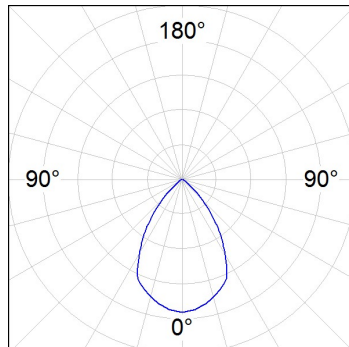

10041100

**DOMO 220 G2 TRIM 2000 WW****Descripción:**

Downlight empotrable redondo fijo modelo DOMO 220 G2 TRIM 2000 WW de la marca LAMP. Para instalación tipo "trimless", sin marco. Modelo para LED MID-POWER, temperatura de color blanco cálido y con equipo electrónico incorporado. Reflector diseñado con el concepto óptico REDIL® (Reflector de Emisión Directa LED), que consiste en una reflexión en dos fases. Clase de aislamiento II.

**Acabado:** Blanco mate RAL 9010**Peso:** 1.242 g**Instalación:** Empotrado**CARACTERÍSTICAS TÉCNICAS:**

<b>Flujo de salida:</b>	2.054 lm	<b>K:</b>	3000
<b>Plum:</b>	23W	<b>IRC:</b>	80
<b>Eficacia:</b>	89,3 lm/w	<b>MacAdam:</b>	3
<b>Fuente de Luz:</b>	MID POWER NICHIA	<b>Alimentación:</b>	120-240V 50/60Hz
<b>Horas de vida led:</b>	50.000 L90 B10	<b>Equipo:</b>	Electrónico
<b>Pled:</b>	21W		

**Tolerancia del flujo de salida +/- 10%**

10041100

DOMO 220 G2 TRIM 2000 WW

**DATOS FOTOMÉTRICOS :**

10041100  
 $\eta = 100\%$   
 $I_{max} = 760 \text{ cd/klm}$   
 UTE: 1,00B + 0,00T  
 CIE: 81 97 99 100 100