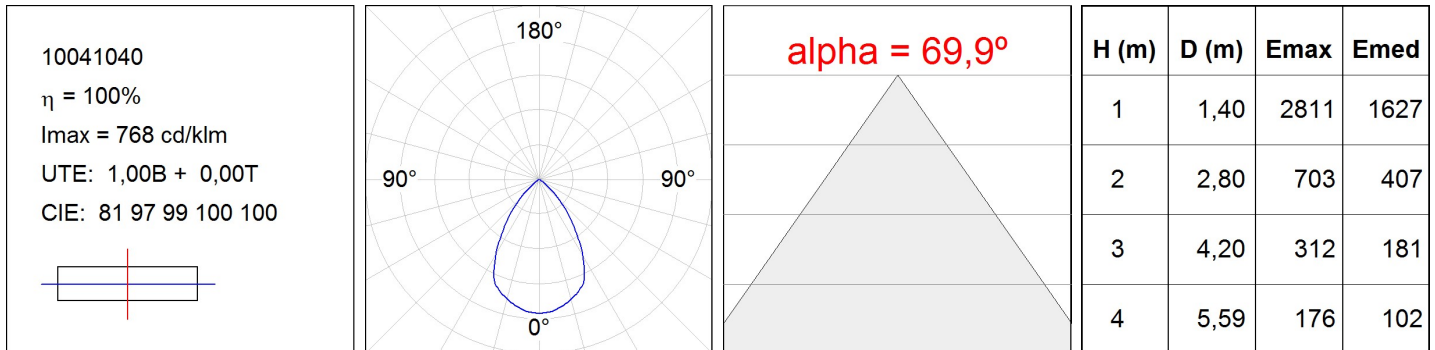

10041040

**DOMO 220 G2 4000 WW****Descripción:**

Downlight empotrable redondo fijo modelo DOMO 220 G2 4000 WW de la marca LAMP. Con aro exterior fabricado en inyección de aluminio lacado en color blanco. Modelo para LED MID-POWER, temperatura de color blanco cálido y con equipo electrónico incorporado. Reflector diseñado con el concepto óptico REDIL® (Reflector de Emisión Directa LED), que consiste en una reflexión en dos fases. Clase de aislamiento II.

**Acabado:** Blanco mate RAL 9010**Peso:** 1.508 g**Instalación:** Empotrado**CARACTERÍSTICAS TÉCNICAS:**

<b>Flujo de salida:</b>	3.665 lm	<b>K:</b>	3000
<b>Plum:</b>	40,5W	<b>IRC:</b>	80
<b>Eficacia:</b>	90,5 lm/w	<b>MacAdam:</b>	3
<b>Fuente de Luz:</b>	MID POWER NICHIA	<b>Alimentación:</b>	120-240V 50/60Hz
<b>Horas de vida led:</b>	50.000 L80 B10	<b>Equipo:</b>	Electrónico
<b>Pled:</b>	37W		

*Tolerancia del flujo de salida +/- 10%*

**DATOS FOTOMÉTRICOS :**

**ACCESORIOS :**

**Óptico**

**Cód. producto:** 8606120  
**Descripción:** DOMO 220 ACC. OPAL GLASS WH.  
 8606123  
**Descripción:** DOMO 220 ACC. OPAL GLASS GR.