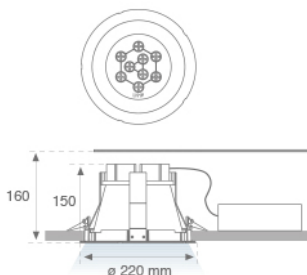

10041040

**DOMO 220 G2 4000 WW****Descripción:**

Downlight empotrable redondo fijo modelo DOMO 220 G2 4000 WW de la marca LAMP. Con aro exterior fabricado en inyección de aluminio lacado en color blanco. Modelo para LED MID-POWER, temperatura de color blanco cálido y con equipo electrónico incorporado. Reflector diseñado con el concepto óptico REDIL® (Reflector de Emisión Directa LED), que consiste en una reflexión en dos fases. Clase de aislamiento II.

**Acabado:** Blanco mate RAL 9010**Peso:** 1.508 g**Instalación:** Empotrado**CARACTERÍSTICAS TÉCNICAS:**

<b>Flujo de salida:</b>	3.665 lm	<b>K:</b>	3000
<b>Plum:</b>	40,5W	<b>IRC:</b>	80
<b>Eficacia:</b>	90,5 lm/w	<b>MacAdam:</b>	3
<b>Fuente de Luz:</b>	MID POWER NICHIA	<b>Alimentación:</b>	120-240V 50/60Hz
<b>Horas de vida led:</b>	50.000 L80 B10	<b>Equipo:</b>	Electrónico
<b>Pled:</b>	37W		

*Tolerancia del flujo de salida +/- 10%*

**DATOS FOTOMÉTRICOS :**

**ACCESORIOS :**

**Óptico**

**Cód. producto:** 8606120  
**Descripción:** DOMO 220 ACC. OPAL GLASS WH.  
 8606123  
**Descripción:** DOMO 220 ACC. OPAL GLASS GR.