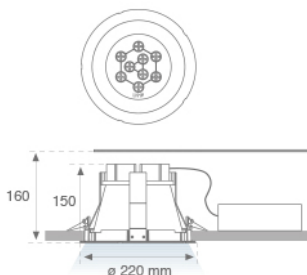

10041030

**DOMO 220 G2 3000 NW****Descripción:**

Downlight empotrable redondo fijo modelo DOMO 220 G2 3000 NW de la marca LAMP. Con aro exterior fabricado en inyección de aluminio lacado en color blanco. Modelo para LED MID-POWER, temperatura de color blanco neutro y con equipo electrónico incorporado. Reflector diseñado con el concepto óptico REDIL® (Reflector de Emisión Directa LED), que consiste en una reflexión en dos fases. Clase de aislamiento II.

**Acabado:** Blanco mate RAL 9010**Peso:** 1.510 g**Instalación:** Empotrado**CARACTERÍSTICAS TÉCNICAS:**

<b>Flujo de salida:</b>	2.938 lm	<b>K:</b>	4000
<b>Plum:</b>	32W	<b>IRC:</b>	80
<b>Eficacia:</b>	91,8 lm/w	<b>MacAdam:</b>	3
<b>Fuente de Luz:</b>	MID POWER NICHIA	<b>Alimentación:</b>	120-240V 50/60Hz
<b>Horas de vida led:</b>	50.000 L90 B10	<b>Equipo:</b>	Electrónico
<b>Pled:</b>	29W		

*Tolerancia del flujo de salida +/- 10%*

**DATOS FOTOMÉTRICOS :**

**ACCESORIOS :**

**Óptico**

**Cód. producto:** 8606120  
**Descripción:** DOMO 220 ACC. OPAL GLASS WH.  
 8606123  
**Descripción:** DOMO 220 ACC. OPAL GLASS GR.