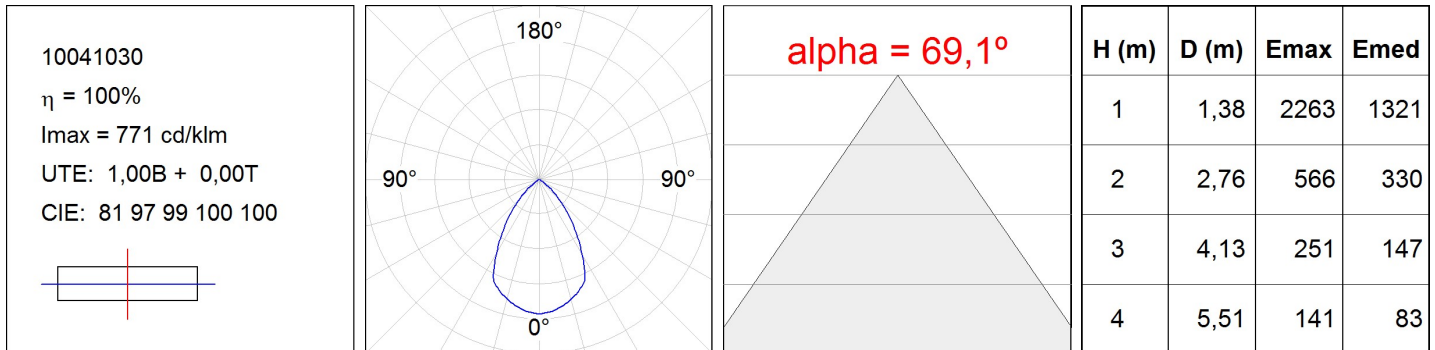

10041030

**DOMO 220 G2 3000 NW****Descripción:**

Downlight empotrable redondo fijo modelo DOMO 220 G2 3000 NW de la marca LAMP. Con aro exterior fabricado en inyección de aluminio lacado en color blanco. Modelo para LED MID-POWER, temperatura de color blanco neutro y con equipo electrónico incorporado. Reflector diseñado con el concepto óptico REDIL® (Reflector de Emisión Directa LED), que consiste en una reflexión en dos fases. Clase de aislamiento II.

**Acabado:** Blanco mate RAL 9010**Peso:** 1.510 g**Instalación:** Empotrado**CARACTERÍSTICAS TÉCNICAS:**

<b>Flujo de salida:</b>	2.938 lm	<b>K:</b>	4000
<b>Plum:</b>	32W	<b>IRC:</b>	80
<b>Eficacia:</b>	91,8 lm/w	<b>MacAdam:</b>	3
<b>Fuente de Luz:</b>	MID POWER NICHIA	<b>Alimentación:</b>	120-240V 50/60Hz
<b>Horas de vida led:</b>	50.000 L90 B10	<b>Equipo:</b>	Electrónico
<b>Pled:</b>	29W		

*Tolerancia del flujo de salida +/- 10%*

**DATOS FOTOMÉTRICOS :**

**ACCESORIOS :**

**Óptico**

**Cód. producto:** 8606120  
**Descripción:** DOMO 220 ACC. OPAL GLASS WH.  
 8606123  
**Descripción:** DOMO 220 ACC. OPAL GLASS GR.