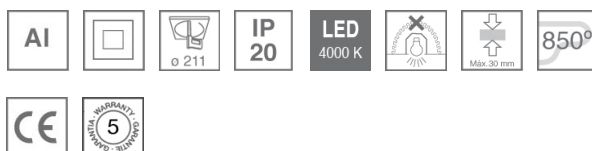

CARACTERÍSTICAS TÉCNICAS:

Flujo de salida:	2.938 lm	K:	4000
Plum:	32W	IRC:	80
Eficacia:	91,8 lm/w	MacAdam:	3
Fuente de Luz:	MID POWER NICHIA	Alimentación:	120-240V 50/60Hz
Horas de vida led:	50.000 L90 B10	Equipo:	Electrónico
Pled:	29W		

Tolerancia del flujo de salida +/- 10%