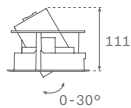

HANCE

Downlights Empotrables
Recessed Downlights
Downlights Encastrés

DATOS TÉCNICOS/ CARACTÉRISTIQUES TECHNIQUES/ TECHNICAL DATA

Integrated

1000/2000