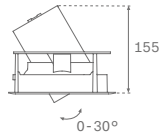

HANCE

Downlights Empotrables
Recessed Downlights
Downlights Encastrés

DATOS TÉCNICOS/ CARACTÉRISTIQUES TECHNIQUES/ TECHNICAL DATA

Integrated

1000/2000

3000/4000

Retractable

1000/2000

3000/4000

Acabados/ Finishes/ Finit

Exterior

☐ Blanco/White/Blanc
☒ Negro/Black/Noir

Deco. Ring

☐ Blanco/White/Blanc
☒ Negro/Black/Noir
☒ Cobre/Copper/Cuivre
☐ Plata/Silver/Argent

Temperatura de color/ Color temperature/ Température de couleur

K°	3000 (CRI80) / 4000 (CRI80)

Lm LED

Ángulo de apertura/ Opening angle/ Angle d'ouverture

SSP   SP   MFL   FL