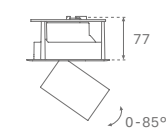

Retractable

1000/2000