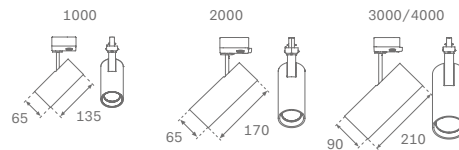

HANCE

Projector
Spotlight
Projecteurs

DATOS TÉCNICOS/ CARACTÉRISTIQUES TECHNIQUES/ TECHNICAL DATA

Instalación/Installations/ Installations

Track 48V

Track 230V

Surface

Semi-Recessed