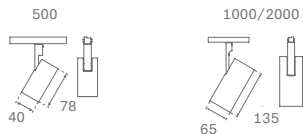

HANCE

Projector
Spotlight
Projecteurs

DATOS TÉCNICOS/ CARACTÉRISTIQUES TECHNIQUES/ TECHNICAL DATA

Instalación/Installations/ Installations

Track 48V

Track 230V

Surface

Semi-Recessed