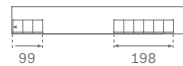

DATOS TÉCNICOS/ CARACTÉRISTIQUES TECHNIQUES/ TECHNICAL DATA

Módulos del sistema/System modules/ Modules du système

Downlight